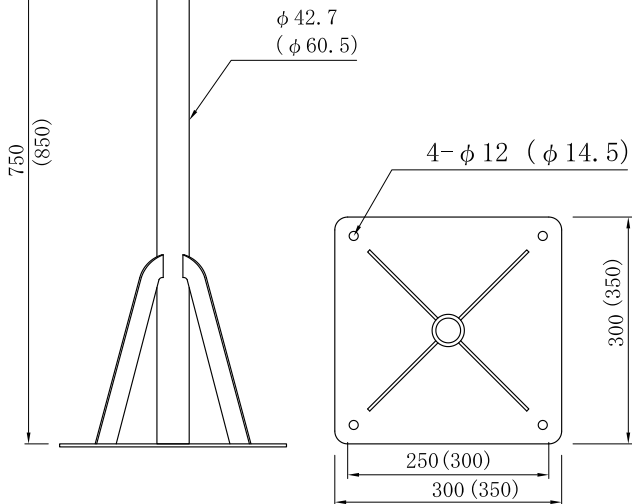

当て板 (角パイプ傷防止)

適合径
 $\phi 34 \sim \phi 89.1$ (丸パイプ)
 $\square 40 \sim \square 80$ (角パイプ)

品番 BSL-60-30

品番 BSC-40-20
(コンクリート柱用)

品番 BSB-120-120

アンテナ径120用

品番 BSL-100-40

アンテナ径100用

品番 BSB-100-100

アンテナ径100用

品番 BSB-100-150

アンテナ径100用

品番 BSB-40-50

品番 BSB-50-75 (45~60cm用)
BSB-75-85 (75cm用)

品番 BSL-50-20 (45~50cm用)
BSL-75-20 (75cm用)