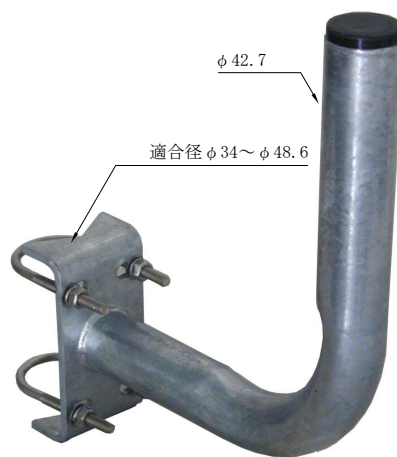

CS. BSアンテナ取付金具【沖縄仕様溶融亜鉛メッキ仕上】

品番 BSB-50-75

品番 BSB-40-50

品番 BSB-75-85

品番 BSP-50-20

品番 BSP-50-30

品番 BSP-40-20
(鋼管柱用)

品番 BSA-50-20

当て板 (角パイプ傷防止)

適合径
 $\phi 34 \sim \phi 89.1$ (丸パイプ)
 $\square 40 \sim \square 80$ (角パイプ)

品番 BSL-60-30

品番 BSC-40-20
(コンクリート柱用)

品番 BSB-120-120

アンテナ径120用

品番 BSL-100-40

アンテナ径100用

品番 BSB-100-100

アンテナ径100用

品番 BSB-100-150

アンテナ径100用

品番 BSB-40-50

品番 BSB-50-75 (45~60cm用)
BSB-75-85 (75cm用)

品番 BSL-50-20 (45~50cm用)
BSL-75-20 (75cm用)