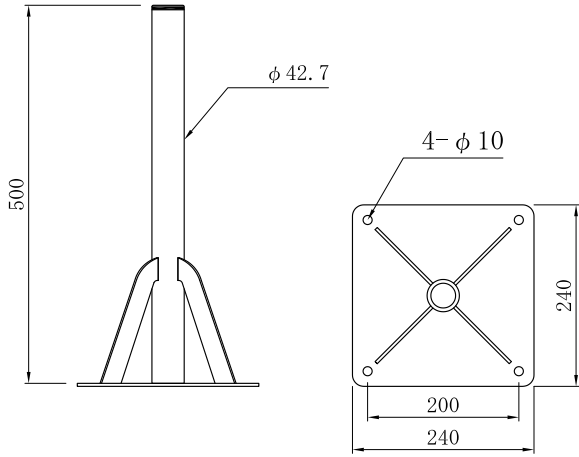

当て板 (角パイプ傷防止)

適合径
 $\phi 34 \sim \phi 89.1$ (丸パイプ)
 $\square 40 \sim \square 80$ (角パイプ)

品番 BSL-60-30

品番 BSC-40-20
(コンクリート柱用)

品番 BSB-120-120

アンテナ径120用

品番 BSL-100-40

アンテナ径100用

品番 BSB-100-100

アンテナ径100用

品番 BSB-100-150

アンテナ径100用

品番 BSB-40-50

品番 BSB-50-75 (45~60cm用)
BSB-75-85 (75cm用)

品番 BSL-50-20 (45~50cm用)
BSL-75-20 (75cm用)