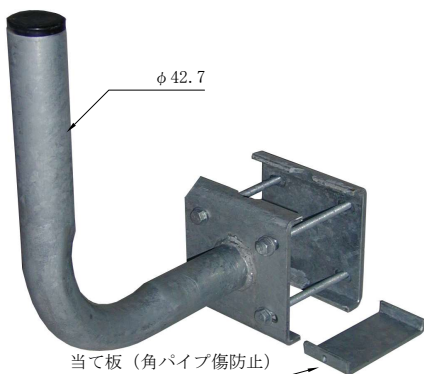

CS. BSアンテナ取付金具【沖縄仕様溶融亜鉛メッキ仕上】

品番 BSB-50-75

品番 BSB-40-50

品番 BSB-75-85

品番 BSP-50-20

品番 BSP-50-30

品番 BSP-40-20
(鋼管柱用)

品番 BSA-50-20

当て板 (角パイプ傷防止)

適合径
 $\phi 34 \sim \phi 89.1$ (丸パイプ)
 $\square 40 \sim \square 80$ (角パイプ)

品番 BSL-60-30

品番 BSC-40-20
(コンクリート柱用)

品番 BSB-120-120

アンテナ径120用

品番 BSL-100-40

アンテナ径100用