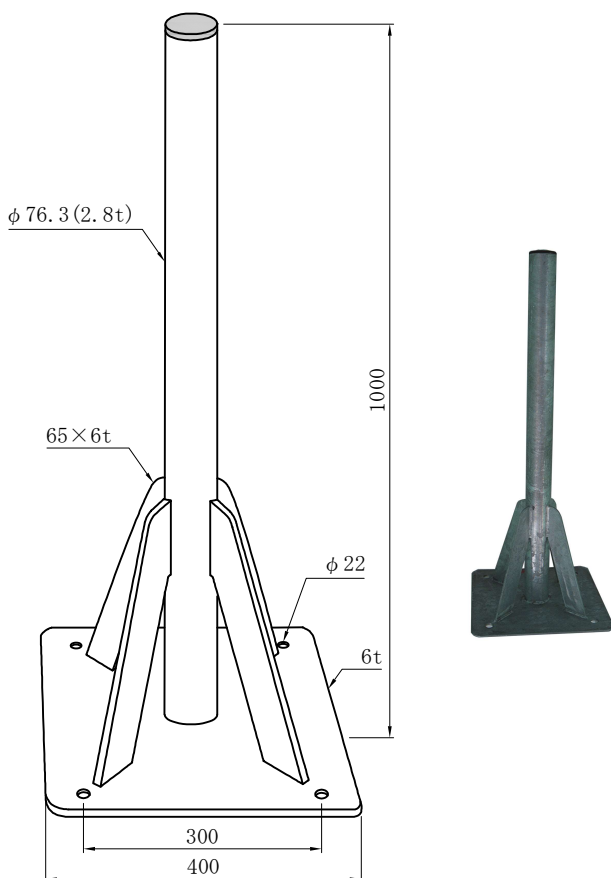

CS. BSアンテナ取付金具【沖縄仕様溶融亜鉛メッキ仕上】

品番 BSB-50-75

品番 BSB-40-50

品番 BSB-75-85

品番 BSP-50-20

品番 BSP-50-30

品番 BSP-40-20
(鋼管柱用)

品番 BSA-50-20

当て板 (角パイプ傷防止)

適合径
 $\phi 34 \sim \phi 89.1$ (丸パイプ)
 $\square 40 \sim \square 80$ (角パイプ)

品番 BSL-60-30

品番 BSC-40-20
(コンクリート柱用)

品番 BSB-120-120

アンテナ径120用

品番 BSL-100-40

アンテナ径100用

品番 BSB-100-100

アンテナ径100用

品番 BSB-100-150

アンテナ径100用

品番 BSB-40-50

品番 BSB-50-75 (45~60cm用)
BSB-75-85 (75cm用)

品番 BSL-50-20 (45~50cm用)
BSL-75-20 (75cm用)