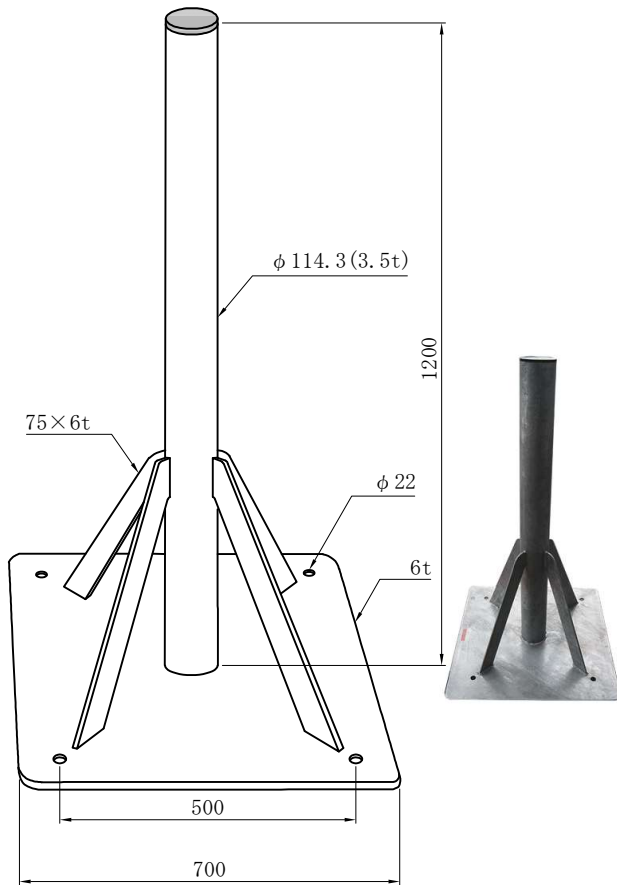

CS. BSアンテナ取付金具【沖縄仕様溶融亜鉛メッキ仕上】

品番 BSB-50-75

品番 BSB-40-50

品番 BSB-75-85

品番 BSP-50-20

品番 BSP-50-30

品番 BSP-40-20
(鋼管柱用)

品番 BSA-50-20

当て板 (角パイプ傷防止)

適合径
 $\phi 34 \sim \phi 89.1$ (丸パイプ)
 $\square 40 \sim \square 80$ (角パイプ)

品番 BSL-60-30

品番 BSC-40-20
(コンクリート柱用)

品番 BSB-120-120

アンテナ径120用

品番 BSL-100-40

アンテナ径100用

品番 BSB-100-100

アンテナ径100用

品番 BSB-100-150

アンテナ径100用

品番 BSB-40-50

品番 BSB-50-75 (45~60cm用)
BSB-75-85 (75cm用)

品番 BSL-50-20 (45~50cm用)
BSL-75-20 (75cm用)