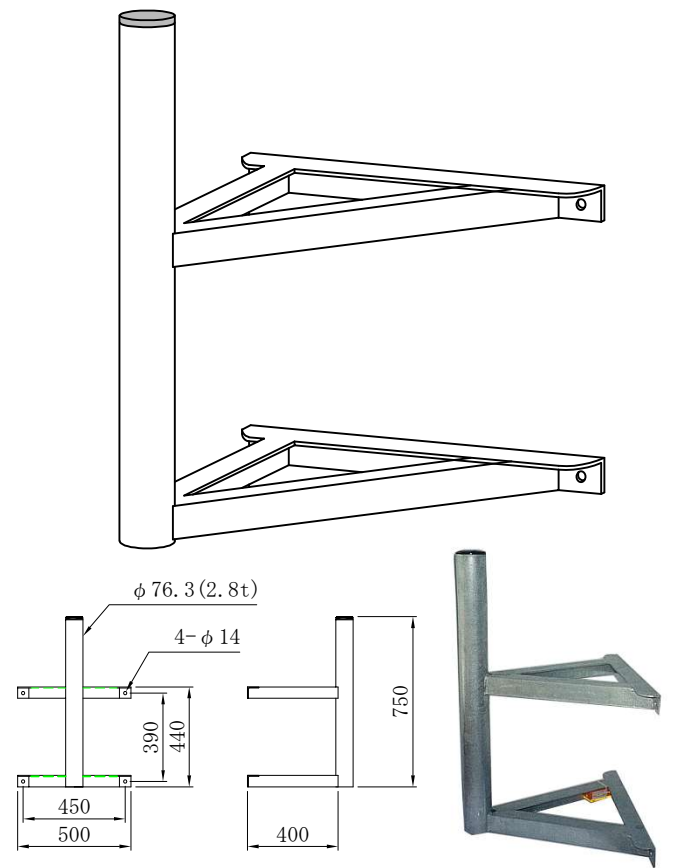

CS. BSアンテナ取付金具【沖縄仕様溶融亜鉛メッキ仕上】

品番 BSB-50-75

品番 BSB-40-50

品番 BSB-75-85

品番 BSP-50-20

品番 BSP-50-30

品番 BSP-40-20
(鋼管柱用)

品番 BSA-50-20

当て板 (角パイプ傷防止)

適合径
 $\phi 34 \sim \phi 89.1$ (丸パイプ)
 $\square 40 \sim \square 80$ (角パイプ)

品番 BSL-60-30

品番 BSC-40-20
(コンクリート柱用)

品番 BSB-120-120

アンテナ径120用

品番 BSL-100-40

アンテナ径100用

品番 BSB-100-100

アンテナ径100用

品番 BSB-100-150

アンテナ径100用

品番 BSB-40-50

品番 BSB-50-75 (45~60cm用)
BSB-75-85 (75cm用)

品番 BSL-50-20 (45~50cm用)
BSL-75-20 (75cm用)