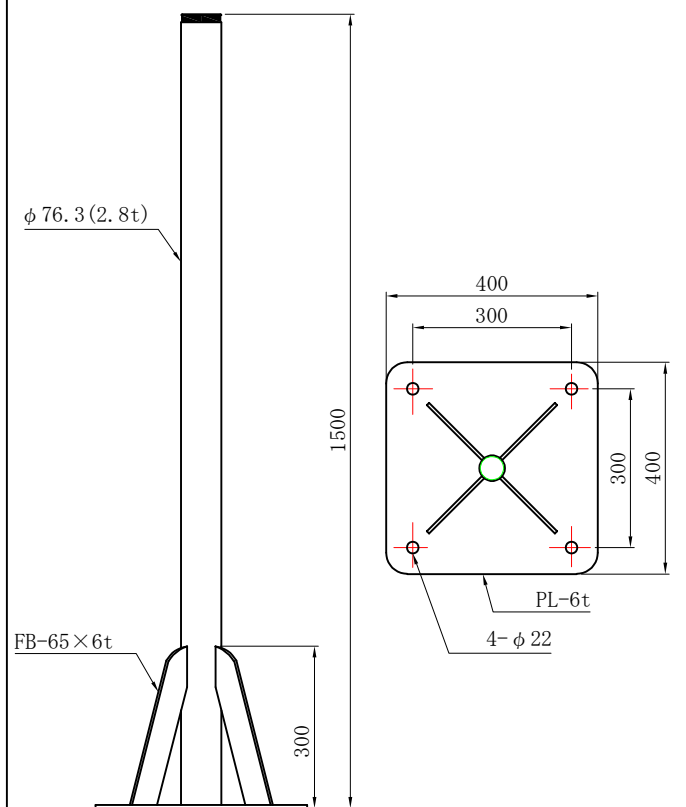

CS. BSアンテナ取付金具【沖縄仕様溶融亜鉛メッキ仕上】

品番 BSB-50-75

品番 BSB-40-50

品番 BSB-75-85

品番 BSP-50-20

品番 BSP-50-30

品番 BSP-40-20
(鋼管柱用)

品番 BSA-50-20

当て板 (角パイプ傷防止)

適合径
 $\phi 34 \sim \phi 89.1$ (丸パイプ)
 $\square 40 \sim \square 80$ (角パイプ)

品番 BSL-60-30

品番 BSC-40-20
(コンクリート柱用)

品番 BSB-120-120

アンテナ径120用

品番 BSL-100-40

アンテナ径100用

品番 BSB-100-100

アンテナ径100用

品番 BSB-100-150

アンテナ径100用

品番 BSB-40-50

品番 BSB-50-75 (45~60cm用)
BSB-75-85 (75cm用)

品番 BSL-50-20 (45~50cm用)
BSL-75-20 (75cm用)