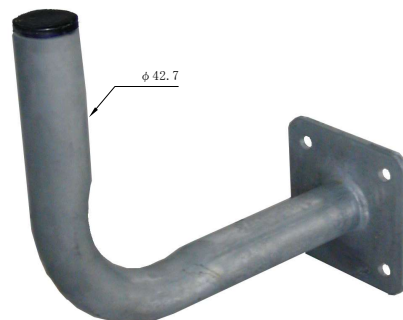

CS. BSアンテナ取付金具【沖縄仕様溶融亜鉛メッキ仕上】

品番 BSB-50-75

品番 BSB-40-50

品番 BSB-75-85

品番 BSP-50-20

品番 BSP-50-30

品番 BSP-40-20
(鋼管柱用)

品番 BSA-50-20

当て板 (角パイプ傷防止)

適合径
 $\phi 34 \sim \phi 89.1$ (丸パイプ)
 $\square 40 \sim \square 80$ (角パイプ)

品番 BSL-60-30

品番 BSC-40-20
(コンクリート柱用)

品番 BSB-120-120

アンテナ径120用

品番 BSL-100-40

アンテナ径100用

品番 BSB-100-100

アンテナ径100用

品番 BSB-100-150

アンテナ径100用

品番 BSB-40-50

品番 BSB-50-75 (45~60cm用)
BSB-75-85 (75cm用)

品番 BSL-50-20 (45~50cm用)
BSL-75-20 (75cm用)