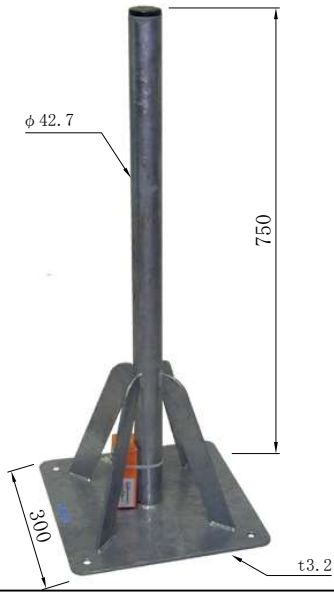

CS. BSアンテナ取付金具【沖縄仕様溶融亜鉛メッキ仕上】

品番 BSB-50-75

品番 BSB-40-50

品番 BSB-75-85

品番 BSP-50-20

品番 BSP-50-30

品番 BSP-40-20
(鋼管柱用)

品番 BSA-50-20

当て板 (角パイプ傷防止)

適合径
 $\phi 34 \sim \phi 89.1$ (丸パイプ)
 $\square 40 \sim \square 80$ (角パイプ)

品番 BSL-60-30

品番 BSC-40-20
(コンクリート柱用)

品番 BSB-120-120

アンテナ径120用

品番 BSL-100-40

アンテナ径100用

品番 BSB-100-100

アンテナ径100用

品番 BSB-100-150

アンテナ径100用

品番 BSB-40-50

品番 BSB-50-75 (45~60cm用)
BSB-75-85 (75cm用)

品番 BSL-50-20 (45~50cm用)
BSL-75-20 (75cm用)