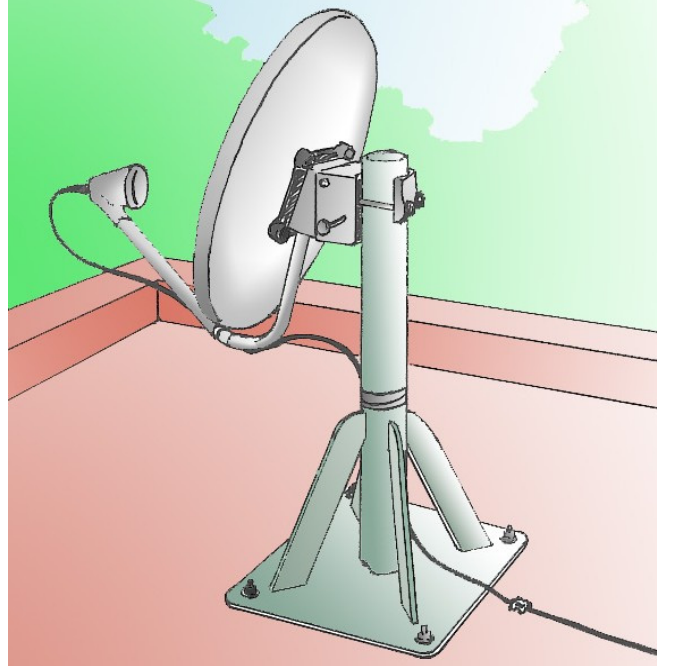

CS. BSアンテナ取付金具【沖縄仕様溶融亜鉛メッキ仕上】

品番 BSB-50-75

品番 BSB-40-50

品番 BSB-75-85

品番 BSP-50-20

品番 BSP-50-30

品番 BSP-40-20
(鋼管柱用)

品番 BSA-50-20

当て板 (角パイプ傷防止)

適合径
 $\phi 34 \sim \phi 89.1$ (丸パイプ)
 $\square 40 \sim \square 80$ (角パイプ)

品番 BSL-60-30

品番 BSC-40-20
(コンクリート柱用)

品番 BSB-120-120

アンテナ径120用

品番 BSL-100-40

アンテナ径100用

品番 BSB-100-100

アンテナ径100用

品番 BSB-100-150

アンテナ径100用

品番 BSB-40-50

品番 BSB-50-75 (45~60cm用)
BSB-75-85 (75cm用)

品番 BSL-50-20 (45~50cm用)
BSL-75-20 (75cm用)