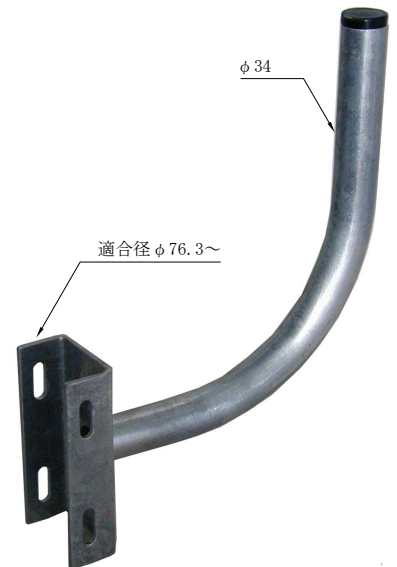

CS. BSアンテナ取付金具【沖縄仕様溶融亜鉛メッキ仕上】

品番 BSB-50-75

品番 BSB-40-50

品番 BSB-75-85

品番 BSP-50-20

品番 BSP-50-30

品番 BSP-40-20
(鋼管柱用)

品番 BSA-50-20

当て板 (角パイプ傷防止)

適合径
 $\phi 34 \sim \phi 89.1$ (丸パイプ)
 $\square 40 \sim \square 80$ (角パイプ)

品番 BSL-60-30

品番 BSC-40-20
(コンクリート柱用)

品番 BSB-120-120

アンテナ径120用

品番 BSL-100-40

アンテナ径100用

品番 BSB-100-100

アンテナ径100用

品番 BSB-100-150

アンテナ径100用

品番 BSB-40-50

品番 BSB-50-75 (45~60cm用)
BSB-75-85 (75cm用)

品番 BSL-50-20 (45~50cm用)
BSL-75-20 (75cm用)