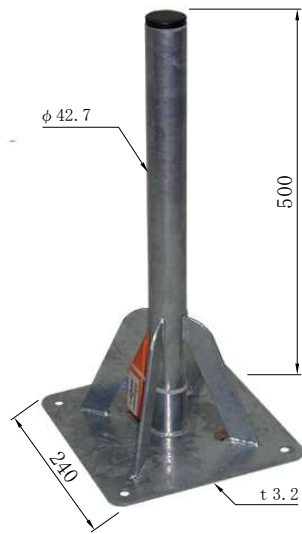

CS. BSアンテナ取付金具【沖縄仕様溶融亜鉛メッキ仕上】

品番 BSB-50-75

品番 BSB-40-50

品番 BSB-75-85

品番 BSP-50-20

品番 BSP-50-30

品番 BSP-40-20
(鋼管柱用)

品番 BSA-50-20

当て板 (角パイプ傷防止)

適合径
 $\phi 34 \sim \phi 89.1$ (丸パイプ)
 $\square 40 \sim \square 80$ (角パイプ)

品番 BSL-60-30

品番 BSC-40-20
(コンクリート柱用)

品番 BSB-120-120

アンテナ径120用

品番 BSL-100-40

アンテナ径100用

品番 BSB-100-100

アンテナ径100用

品番 BSB-100-150

アンテナ径100用

品番 BSB-40-50

品番 BSB-50-75 (45~60cm用)
BSB-75-85 (75cm用)

品番 BSL-50-20 (45~50cm用)
BSL-75-20 (75cm用)