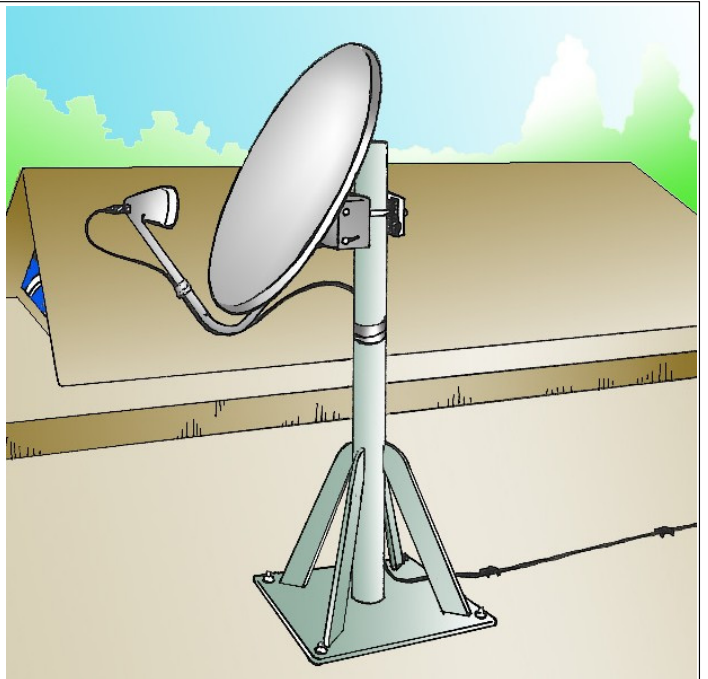

CS. BSアンテナ取付金具【沖縄仕様溶融亜鉛メッキ仕上】

品番 BSB-50-75

品番 BSB-40-50

品番 BSB-75-85

品番 BSP-50-20

品番 BSP-50-30

品番 BSP-40-20
(鋼管柱用)

品番 BSA-50-20

当て板 (角パイプ傷防止)

適合径
 $\phi 34 \sim \phi 89.1$ (丸パイプ)
 $\square 40 \sim \square 80$ (角パイプ)

品番 BSL-60-30

品番 BSC-40-20
(コンクリート柱用)

品番 BSB-120-120

アンテナ径120用

品番 BSL-100-40

アンテナ径100用

品番 BSB-100-100

アンテナ径100用

品番 BSB-100-150

アンテナ径100用

品番 BSB-40-50

品番 BSB-50-75 (45~60cm用)
BSB-75-85 (75cm用)

品番 BSL-50-20 (45~50cm用)
BSL-75-20 (75cm用)