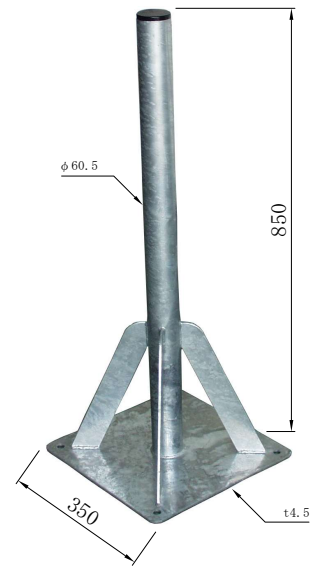

CS. BSアンテナ取付金具【沖縄仕様溶融亜鉛メッキ仕上】

品番 BSB-50-75

品番 BSB-40-50

品番 BSB-75-85

品番 BSP-50-20

品番 BSP-50-30

品番 BSP-40-20
(鋼管柱用)

品番 BSA-50-20

当て板 (角パイプ傷防止)

適合径
 $\phi 34 \sim \phi 89.1$ (丸パイプ)
 $\square 40 \sim \square 80$ (角パイプ)

品番 BSL-60-30

品番 BSC-40-20
(コンクリート柱用)

品番 BSB-120-120

アンテナ径120用

品番 BSL-100-40

アンテナ径100用

品番 BSB-100-100

アンテナ径100用

品番 BSB-100-150

アンテナ径100用

品番 BSB-40-50

品番 BSB-50-75 (45~60cm用)
BSB-75-85 (75cm用)

品番 BSL-50-20 (45~50cm用)
BSL-75-20 (75cm用)