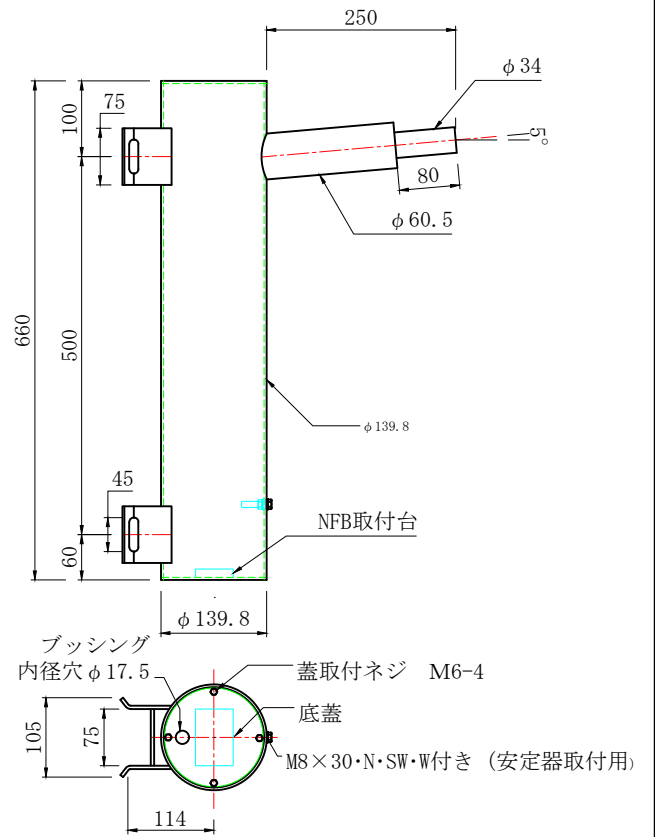

ポール取付用アーム

LS-80-25

ポール取付用アーム

LS-80-40

ポール取付用アーム

LS-90-25

ポール取付用アーム

LS-90-40

ポール取付用アーム

LS-90-50

電柱共架用アーム

LS-100CT

ポール取付用アーム

LS-90-50W