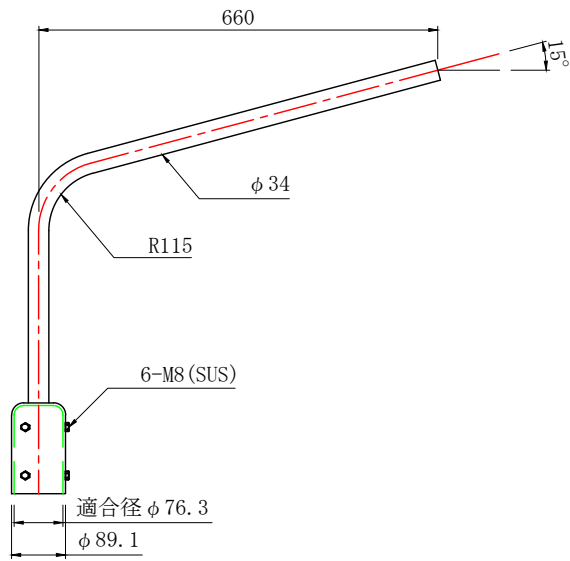

ポール取付用アーム

LS-80-25

ポール取付用アーム

LS-80-40

ポール取付用アーム

LS-90-25

ポール取付用アーム

LS-90-40

ポール取付用アーム

LS-90-50

電柱共架用アーム

LS-100CT

ポール取付用アーム

LS-90-50W