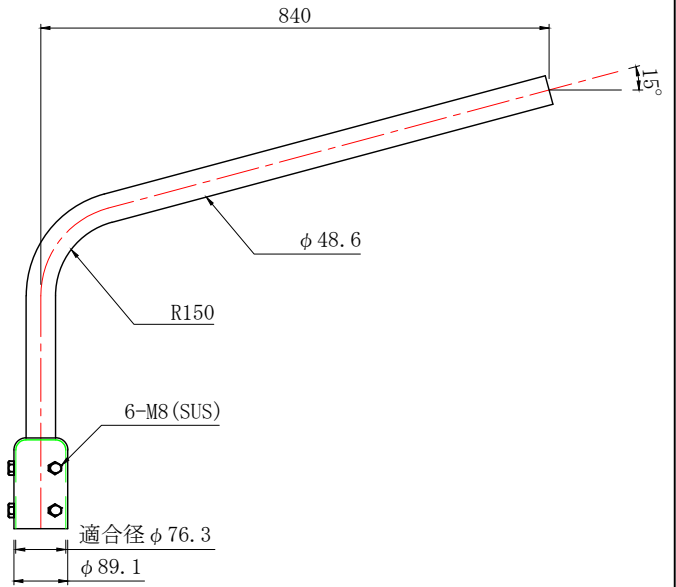

ポール取付用アーム

LS-80-25

ポール取付用アーム

LS-80-40

ポール取付用アーム

LS-90-25

ポール取付用アーム

LS-90-40

ポール取付用アーム

LS-90-50

電柱共架用アーム

LS-100CT

ポール取付用アーム

LS-90-50W