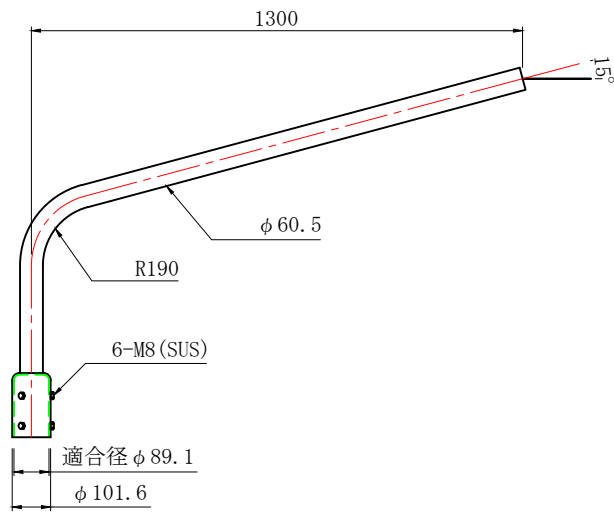

ポール取付用アーム

LS-90-50