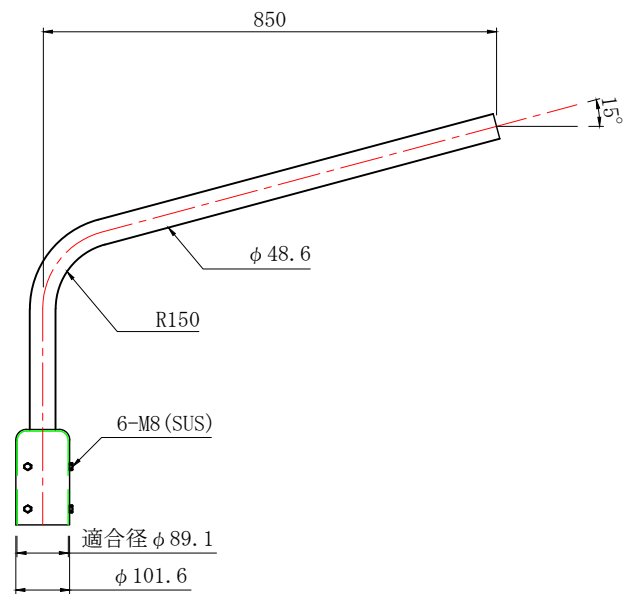

ポール取付用アーム

LS-80-25

ポール取付用アーム

LS-80-40

ポール取付用アーム

LS-90-25

ポール取付用アーム

LS-90-40

ポール取付用アーム

LS-90-50

電柱共架用アーム

LS-100CT

ポール取付用アーム

LS-90-50W