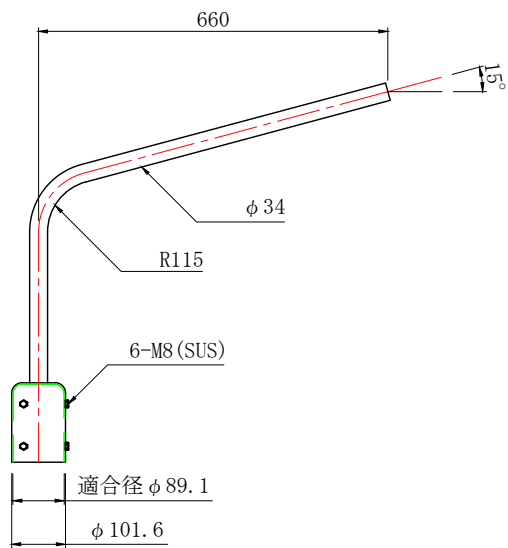

ポール取付用アーム

LS-80-25

ポール取付用アーム

LS-80-40

ポール取付用アーム

LS-90-25

ポール取付用アーム

LS-90-40

ポール取付用アーム

LS-90-50

電柱共架用アーム

LS-100CT

ポール取付用アーム

LS-90-50W