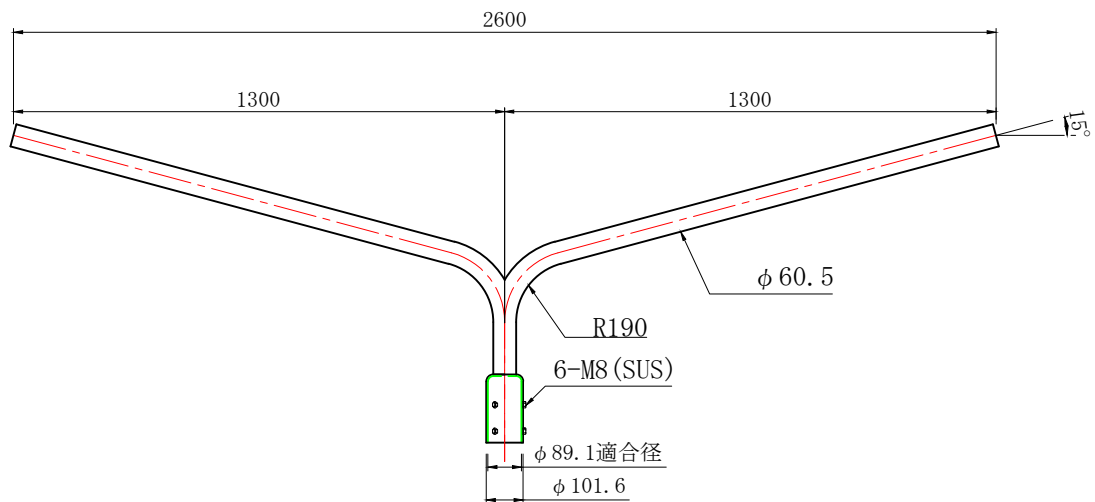

ポール取付用アーム

LS-90-50

電柱共架用アーム

LS-100CT

ポール取付用アーム

LS-90-50W