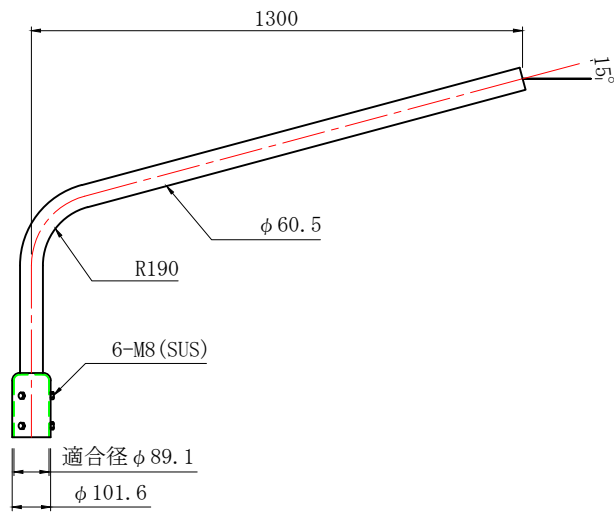

ポール取付用アーム

LS-90-50

電柱共架用アーム

LS-100CT

ポール取付用アーム

LS-90-50W