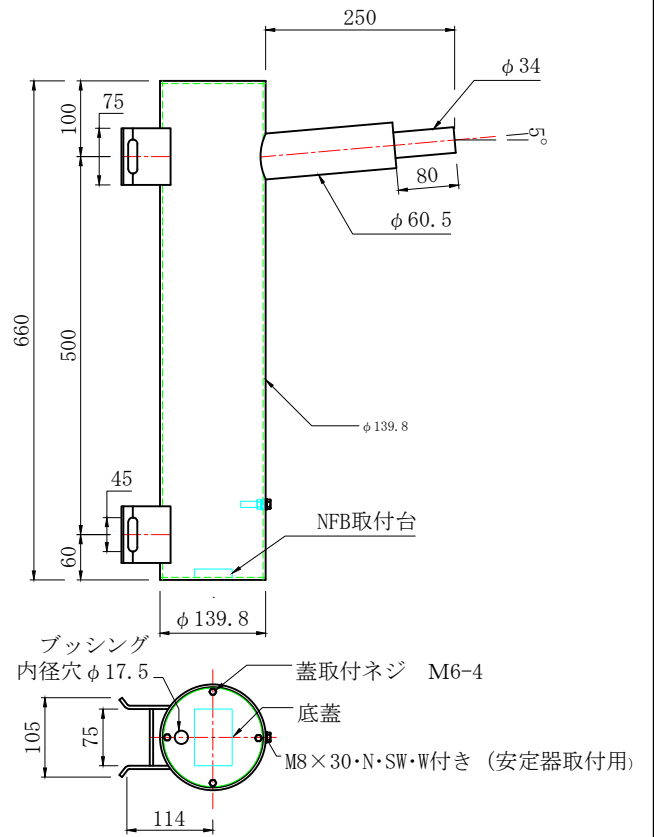

ポール取付用アーム

LS-90-50

電柱共架用アーム

LS-100CT

ポール取付用アーム

LS-90-50W