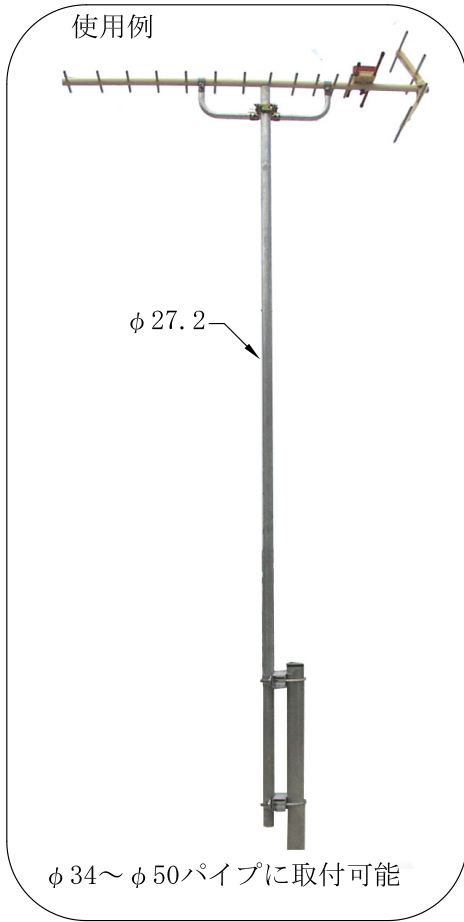

継足しポール 廃番

品番 LP-200-1 (金具のみ)

品番 LP-200-1

・ポールセット (H:

品番 LP-250-1

・ポールセット (H: 2500)

使用例

品番 PS-27

φ 27パイプ
延長金具

品番 PS-34

φ 34パイプ
延長金具

壁面付けマスト取付金具

LTF-20A(底無)
LTF-20AS(底付)

LTF-25A(底無)
LTF-25AS(底付)

LTF-40A(底無)
LTF-40AS(底付)

LTF-50A(底無)
LTF-50AS(底付)

LTF-65A(底無)
LTF-65AS(底付)

LTF-80A(底無)
LTF-80AS(底付)

LTF-90A(底無)
LTF-90AS(底付)