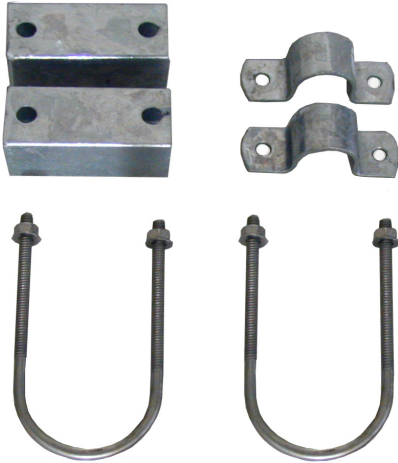

継足しポール 廃番

品番 LP-200-1 (金具のみ)

品番 LP-200-1

・ポールセット (H:

品番 LP-250-1

・ポールセット (H: 2500)

使用例

品番 PS-27

φ 27パイプ
延長金具

品番 PS-34

φ 34パイプ
延長金具

壁面付けマスト取付金具

LTF-20A(底無)
LTF-20AS(底付)

LTF-25A(底無)
LTF-25AS(底付)

LTF-40A(底無)
LTF-40AS(底付)

LTF-50A(底無)
LTF-50AS(底付)

LTF-65A(底無)
LTF-65AS(底付)

LTF-80A(底無)
LTF-80AS(底付)

LTF-90A(底無)
LTF-90AS(底付)