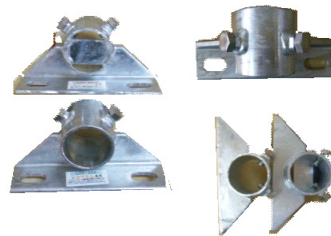

継足しポール 廃番

品番 LP-200-1 (金具のみ)

品番 LP-200-1

・ポールセット (H:

品番 LP-250-1

・ポールセット (H: 2500)

使用例

品番 PS-27

φ 27パイプ
延長金具

品番 PS-34

φ 34パイプ
延長金具

壁面付けマスト取付金具

LTF-20A(底無)
LTF-20AS(底付)

LTF-25A(底無)
LTF-25AS(底付)

LTF-40A(底無)
LTF-40AS(底付)

LTF-50A(底無)
LTF-50AS(底付)

LTF-65A(底無)
LTF-65AS(底付)

LTF-80A(底無)
LTF-80AS(底付)

LTF-90A(底無)
LTF-90AS(底付)