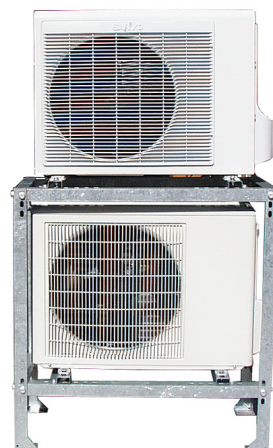

ルームエアコン室外機取付金具

ルームエアコン室外機取付金具

品番 TK-3-2L

業務用エアコン室外機取付金具

2~6馬力用
最大耐荷重 200kg

品番 TH-4-2

平地用エアコン室外機取付架台 (2段用)

品番 TH-4-1

平地用エアコン室外機取付架台

品番 TR-3-1N

業務用エアコン室外機取付金具

2~3馬力用

2~3馬力用
最大耐荷重 200kg