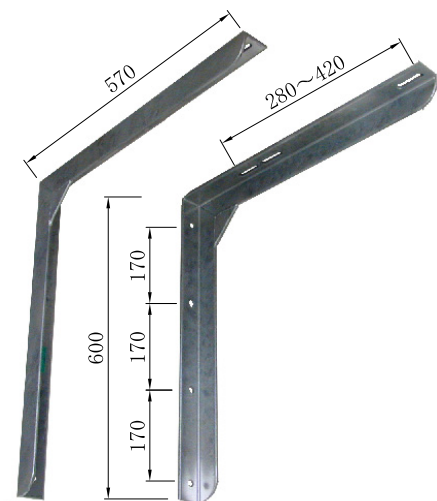

ルームエアコン室外機取付金具

ルームエアコン室外機取付金具

品番 TK-3-2L

業務用エアコン室外機取付金具

2~6馬力用
最大耐荷重 200kg

品番 TH-4-2

平地用エアコン室外機取付架台 (2段用)

品番 TH-4-1

平地用エアコン室外機取付架台

品番 TR-3-1N

業務用エアコン室外機取付金具

2~3馬力用

2~3馬力用
最大耐荷重 200kg