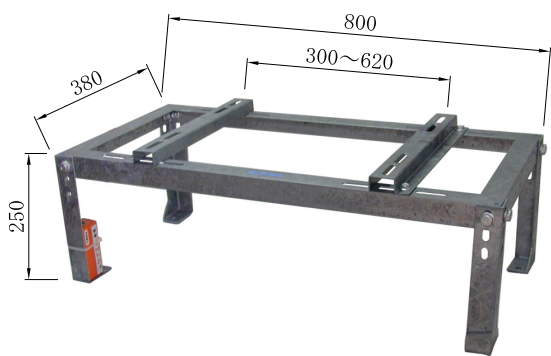

ルームエアコン室外機取付金具

ルームエアコン室外機取付金具

品番 TK-3-2L

業務用エアコン室外機取付金具

2~6馬力用
最大耐荷重 200kg

品番 TH-4-2

平地用エアコン室外機取付架台 (2段用)

品番 TH-4-1

平地用エアコン室外機取付架台

品番 TR-3-1N

業務用エアコン室外機取付金具

2~3馬力用

2~3馬力用
最大耐荷重 200kg