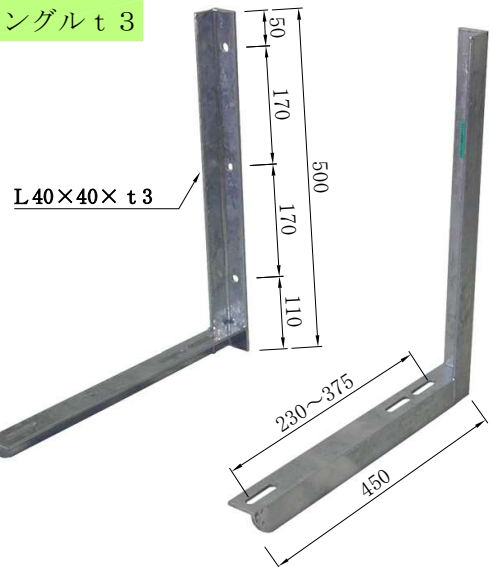

ルームエアコン室外機取付金具

ルームエアコン室外機取付金具

品番 TK-4-1A ルームエアコン室外機取付金具

コンパクト
室外機用

廃番

1馬力以下
最大耐荷重 100kg

品番 KA-4-1 KA-4-1B (H730) ルームエアコン室外機取付金具

公団吊タイプ

1~2馬力用
最大耐荷重 100kg

品番 EC-20 ルームエアコン室外機取付金具

アングル t 3

1~1.5馬力用
最大耐荷重 100kg

品番 EC-40 ルームエアコン室外機取付金具

アングル t 3

1.5~2馬力用
最大耐荷重 100kg