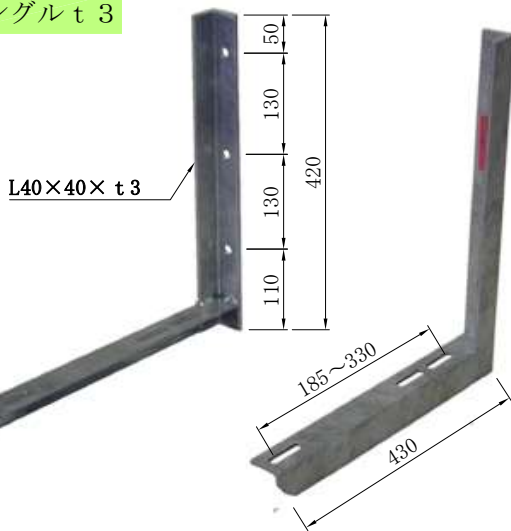

ルームエアコン室外機取付金具

ルームエアコン室外機取付金具

品番 TK-4-1A ルームエアコン室外機取付金具

コンパクト
室外機用

廃番

1馬力以下
最大耐荷重 100kg

品番 KA-4-1 KA-4-1B (H730) ルームエアコン室外機取付金具

公団吊タイプ

1~2馬力用
最大耐荷重 100kg

品番 EC-20 ルームエアコン室外機取付金具

アングル t 3

1~1.5馬力用
最大耐荷重 100kg

品番 EC-40 ルームエアコン室外機取付金具

アングル t 3

1.5~2馬力用
最大耐荷重 100kg