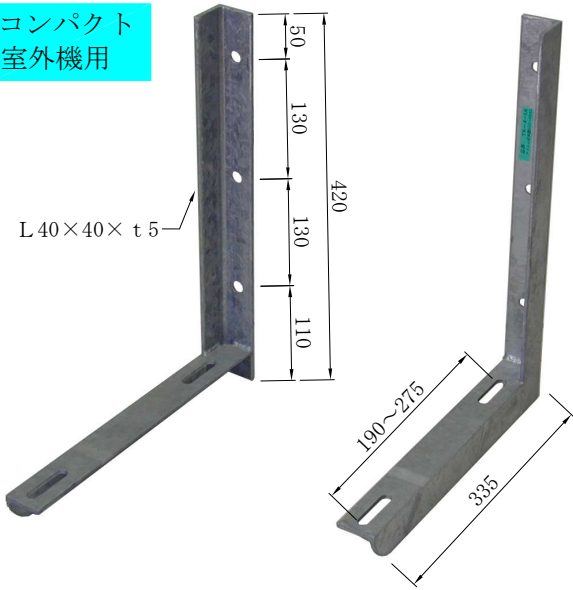

ルームエアコン室外機取付金具

ルームエアコン室外機取付金具

品番 TK-4-1A ルームエアコン室外機取付金具

コンパクト
室外機用

廃番

1馬力以下
最大耐荷重 100kg

品番 KA-4-1 KA-4-1B (H730) ルームエアコン室外機取付金具

公団吊タイプ

1~2馬力用
最大耐荷重 100kg

品番 EC-20 ルームエアコン室外機取付金具

アングル t 3

1~1.5馬力用
最大耐荷重 100kg

品番 EC-40 ルームエアコン室外機取付金具

アングル t 3

1.5~2馬力用
最大耐荷重 100kg