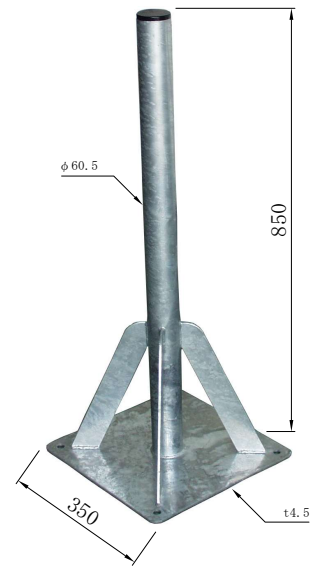

CS. BSアンテナ取付金具【沖縄仕様溶融亜鉛メッキ仕上】

品番 BSB-50-75

品番 BSB-40-50

品番 BSB-75-85

品番 BSP-50-20

品番 BSP-50-30

品番 BSP-40-20
(鋼管柱用)

品番 BSA-50-20

当て板 (角パイプ傷防止)

適合径
 $\phi 34 \sim \phi 89.1$ (丸パイプ)
 $\square 40 \sim \square 80$ (角パイプ)

品番 BSL-60-30

品番 BSC-40-20
(コンクリート柱用)

CS. BSアンテナ取付金具【沖縄仕様溶融亜鉛メッキ仕上】

品番 BSL-75-20

品番 BSL-40-20

品番 BSL-50-20

品番 BSL-50-0

品番 BST-50-35A 廃番

品番 BSC-75-35 (BS. CS 75cm用)

品番 BSL-75-0

品番 BST-50-35B 廃番

品番 BSC-50-20

品番 BSB-120-120

アンテナ径120用

品番 BSL-100-40

アンテナ径100用

品番 BSB-100-100

アンテナ径100用

品番 BSB-100-150

アンテナ径100用

品番 BSB-40-50

品番 BSB-50-75 (45~60cm用)
BSB-75-85 (75cm用)