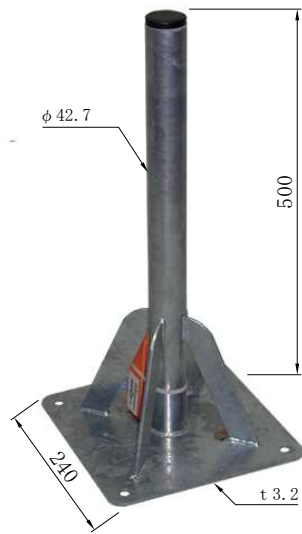

CS. BSアンテナ取付金具【沖縄仕様溶融亜鉛メッキ仕上】

品番 BSB-50-75

品番 BSB-40-50

品番 BSB-75-85

品番 BSP-50-20

品番 BSP-50-30

品番 BSP-40-20
(鋼管柱用)

品番 BSA-50-20

当て板 (角パイプ傷防止)

適合径
 $\phi 34 \sim \phi 89.1$ (丸パイプ)
 $\square 40 \sim \square 80$ (角パイプ)

品番 BSL-60-30

品番 BSC-40-20
(コンクリート柱用)

CS. BSアンテナ取付金具【沖縄仕様溶融亜鉛メッキ仕上】

品番 BSL-75-20

品番 BSL-40-20

品番 BSL-50-20

品番 BSL-50-0

品番 BST-50-35A 廃番

品番 BSC-75-35 (BS. CS 75cm用)

品番 BSL-75-0

品番 BST-50-35B 廃番

品番 BSC-50-20

品番 BSB-120-120

アンテナ径120用

品番 BSL-100-40

アンテナ径100用

品番 BSB-100-100

アンテナ径100用

品番 BSB-100-150

アンテナ径100用

品番 BSB-40-50

品番 BSB-50-75 (45~60cm用)
BSB-75-85 (75cm用)