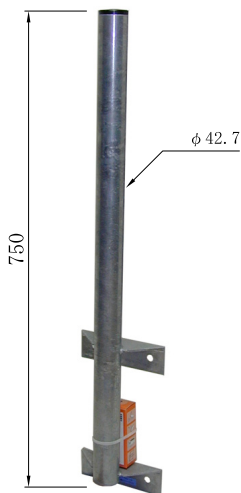

CS. BSアンテナ取付金具【沖縄仕様溶融亜鉛メッキ仕上】

品番 BSB-50-75

品番 BSB-40-50

品番 BSB-75-85

品番 BSP-50-20

品番 BSP-50-30

品番 BSP-40-20
(鋼管柱用)

品番 BSA-50-20

当て板 (角パイプ傷防止)

適合径
 $\phi 34 \sim \phi 89.1$ (丸パイプ)
 $\square 40 \sim \square 80$ (角パイプ)

品番 BSL-60-30

品番 BSC-40-20
(コンクリート柱用)

CS. BSアンテナ取付金具【沖縄仕様溶融亜鉛メッキ仕上】

品番 BSL-75-20

品番 BSL-40-20

品番 BSL-50-20

品番 BSL-50-0

品番 BST-50-35A 廃番

品番 BSC-75-35 (BS. CS 75cm用)

品番 BSL-75-0

品番 BST-50-35B 廃番

品番 BSC-50-20

品番 BSB-120-120

アンテナ径120用

品番 BSL-100-40

アンテナ径100用

品番 BSB-100-100

アンテナ径100用

品番 BSB-100-150

アンテナ径100用

品番 BSB-40-50

品番 BSB-50-75 (45~60cm用)
BSB-75-85 (75cm用)