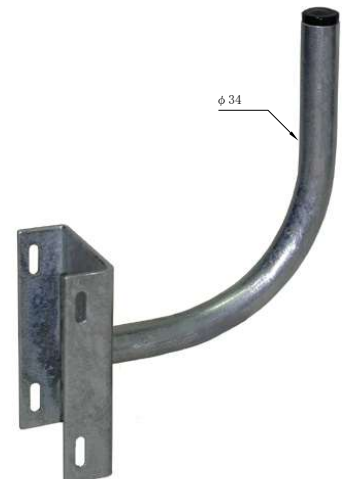

CS. BSアンテナ取付金具【沖縄仕様溶融亜鉛メッキ仕上】

品番 BSB-50-75

品番 BSB-40-50

品番 BSB-75-85

品番 BSP-50-20

品番 BSP-50-30

品番 BSP-40-20
(鋼管柱用)

品番 BSA-50-20

当て板 (角パイプ傷防止)

適合径
 $\phi 34 \sim \phi 89.1$ (丸パイプ)
 $\square 40 \sim \square 80$ (角パイプ)

品番 BSL-60-30

品番 BSC-40-20
(コンクリート柱用)

CS. BSアンテナ取付金具【沖縄仕様溶融亜鉛メッキ仕上】

品番 BSL-75-20

品番 BSL-40-20

品番 BSL-50-20

品番 BSL-50-0

品番 BST-50-35A 廃番

品番 BSC-75-35 (BS. CS 75cm用)

品番 BSL-75-0

品番 BST-50-35B 廃番

品番 BSC-50-20

品番 BSB-120-120

アンテナ径120用

品番 BSL-100-40

アンテナ径100用

品番 BSB-100-100

アンテナ径100用

品番 BSB-100-150

アンテナ径100用

品番 BSB-40-50

品番 BSB-50-75 (45~60cm用)
BSB-75-85 (75cm用)