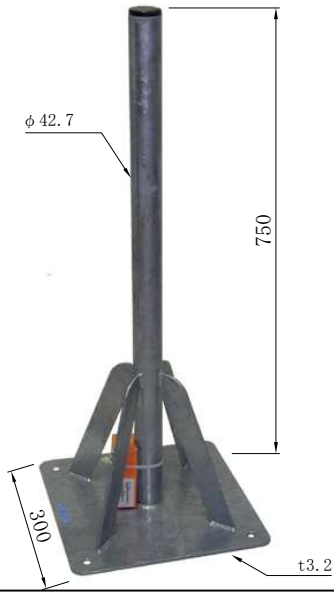

CS. BSアンテナ取付金具【沖縄仕様溶融亜鉛メッキ仕上】

品番 BSB-50-75

品番 BSB-40-50

品番 BSB-75-85

品番 BSP-50-20

品番 BSP-50-30

品番 BSP-40-20
(鋼管柱用)

品番 BSA-50-20

当て板 (角パイプ傷防止)

適合径
 $\phi 34 \sim \phi 89.1$ (丸パイプ)
 $\square 40 \sim \square 80$ (角パイプ)

品番 BSL-60-30

品番 BSC-40-20
(コンクリート柱用)

CS. BSアンテナ取付金具【沖縄仕様溶融亜鉛メッキ仕上】

品番 BSL-75-20

品番 BSL-40-20

品番 BSL-50-20

品番 BSL-50-0

品番 BST-50-35A 廃番

品番 BSC-75-35 (BS. CS 75cm用)

品番 BSL-75-0

品番 BST-50-35B 廃番

品番 BSC-50-20

品番 BSB-120-120

アンテナ径120用

品番 BSL-100-40

アンテナ径100用

品番 BSB-100-100

アンテナ径100用

品番 BSB-100-150

アンテナ径100用

品番 BSB-40-50

品番 BSB-50-75 (45~60cm用)
BSB-75-85 (75cm用)