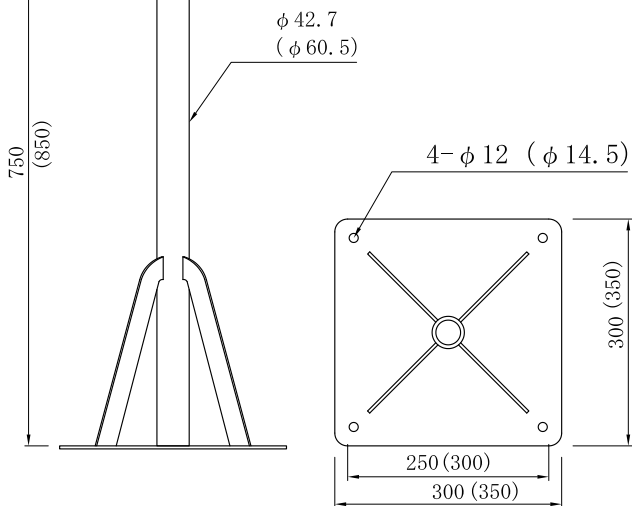

品番 BSL-50-0

品番 BST-50-35A 廃番

品番 BSC-75-35 (BS. CS 75cm用)

品番 BSL-75-0

品番 BST-50-35B 廃番

品番 BSC-50-20

品番 BSB-120-120

アンテナ径120用

品番 BSL-100-40

アンテナ径100用

品番 BSB-100-100

アンテナ径100用

品番 BSB-100-150

アンテナ径100用

品番 BSB-40-50

品番 BSB-50-75 (45~60cm用)
BSB-75-85 (75cm用)

品番 BSL-50-20 (45~50cm用)
BSL-75-20 (75cm用)

衛星CS. BSアンテナ取付金具【沖縄仕様亜鉛溶融メッキ】

品番 BST-50-35A(壁圧 9~16cm用) 廃番
 BST-50-35B(壁圧13~20cm用)

品番 BSL-50-0(45~50cm用)
 BSL-75-0(75cm用)

品番 BSL-40-20