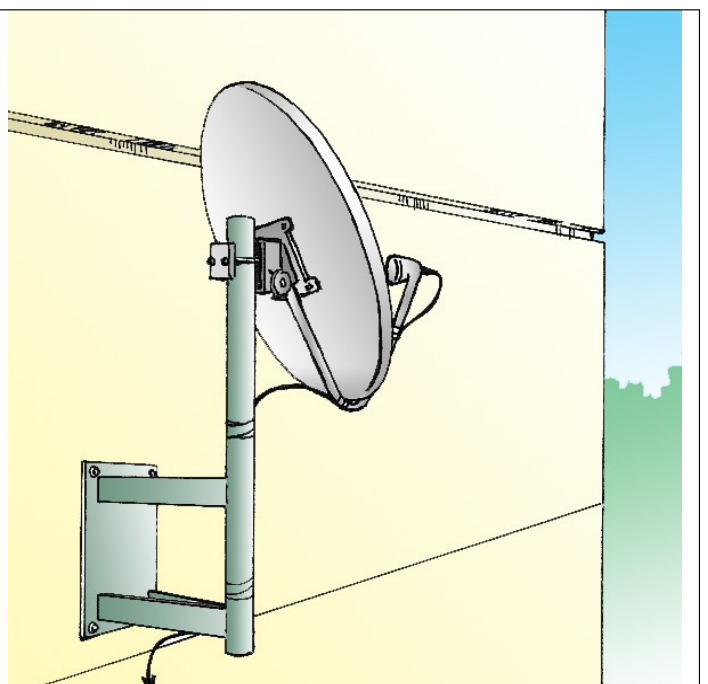

品番 BSL-50-0

品番 BST-50-35A 廃番

品番 BSC-75-35 (BS. CS 75cm用)

品番 BSL-75-0

品番 BST-50-35B 廃番

品番 BSC-50-20

品番 BSB-120-120

アンテナ径120用

品番 BSL-100-40

アンテナ径100用

品番 BSB-100-100

アンテナ径100用

品番 BSB-100-150

アンテナ径100用

品番 BSB-40-50

品番 BSB-50-75 (45~60cm用)
BSB-75-85 (75cm用)

品番 BSL-50-20 (45~50cm用)
BSL-75-20 (75cm用)

衛星CS. BSアンテナ取付金具【沖縄仕様亜鉛溶融メッキ】

品番 BST-50-35A(壁圧 9~16cm用) 廃番
 BST-50-35B(壁圧13~20cm用)

品番 BSL-50-0(45~50cm用)
 BSL-75-0(75cm用)

品番 BSL-40-20