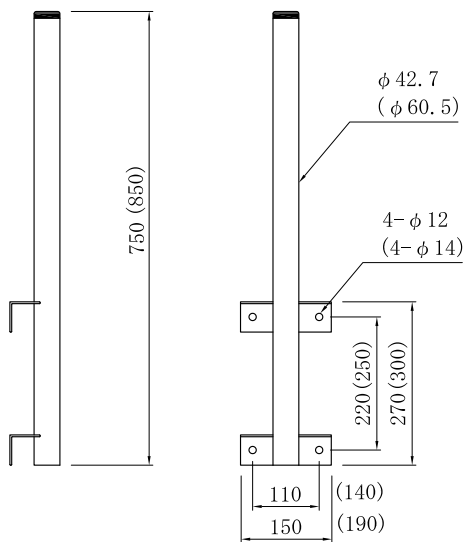

品番 BSL-100-40

アンテナ径100用

品番 BSB-100-100

アンテナ径100用

品番 BSB-100-150

アンテナ径100用

品番 BSB-40-50

品番 BSB-50-75 (45~60cm用)
BSB-75-85 (75cm用)

品番 BSL-50-20 (45~50cm用)
BSL-75-20 (75cm用)

衛星CS. BSアンテナ取付金具【沖縄仕様亜鉛溶融メッキ】

品番 BST-50-35A(壁圧 9~16cm用) 廃番
 BST-50-35B(壁圧13~20cm用)

品番 BSL-50-0(45~50cm用)
 BSL-75-0(75cm用)

品番 BSL-40-20