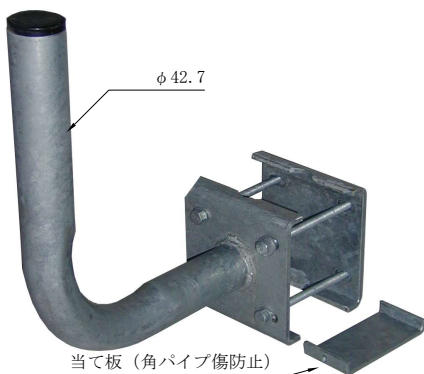

CS. BSアンテナ取付金具【沖縄仕様溶融亜鉛メッキ仕上】

品番 BSB-50-75

品番 BSB-40-50

品番 BSB-75-85

品番 BSP-50-20

品番 BSP-50-30

品番 BSP-40-20
(鋼管柱用)

品番 BSA-50-20

当て板 (角パイプ傷防止)

適合径
 $\phi 34 \sim \phi 89.1$ (丸パイプ)
 $\square 40 \sim \square 80$ (角パイプ)

品番 BSL-60-30

品番 BSC-40-20
(コンクリート柱用)

CS. BSアンテナ取付金具【沖縄仕様溶融亜鉛メッキ仕上】

品番 BSL-75-20

品番 BSL-40-20

品番 BSL-50-20

品番 BSL-50-0

品番 BST-50-35A 廃番

品番 BSC-75-35 (BS. CS 75cm用)

品番 BSL-75-0

品番 BST-50-35B 廃番

品番 BSC-50-20

品番 BSB-120-120

アンテナ径120用