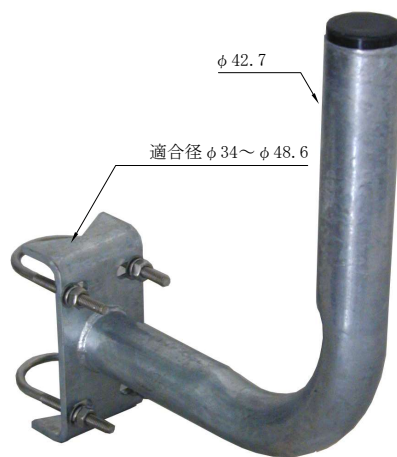

CS. BSアンテナ取付金具【沖縄仕様溶融亜鉛メッキ仕上】

品番 BSB-50-75

品番 BSB-40-50

品番 BSB-75-85

品番 BSP-50-20

品番 BSP-50-30

品番 BSP-40-20
(鋼管柱用)

品番 BSA-50-20

当て板 (角パイプ傷防止)

適合径
 $\phi 34 \sim \phi 89.1$ (丸パイプ)
 $\square 40 \sim \square 80$ (角パイプ)

品番 BSL-60-30

品番 BSC-40-20
(コンクリート柱用)

CS. BSアンテナ取付金具【沖縄仕様溶融亜鉛メッキ仕上】

品番 BSL-75-20

品番 BSL-40-20

品番 BSL-50-20

品番 BSL-50-0

品番 BST-50-35A 廃番

品番 BSC-75-35 (BS. CS 75cm用)

品番 BSL-75-0

品番 BST-50-35B 廃番

品番 BSC-50-20

品番 BSB-120-120

アンテナ径120用