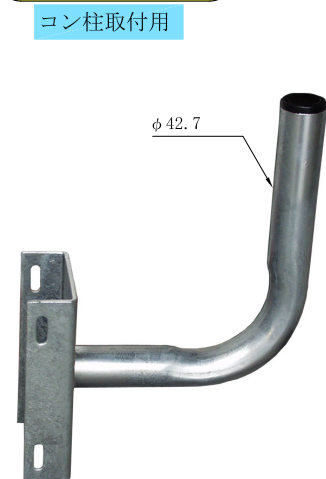

CS. BSアンテナ取付金具【沖縄仕様溶融亜鉛メッキ仕上】

品番 BSB-50-75

品番 BSB-40-50

品番 BSB-75-85

品番 BSP-50-20

品番 BSP-50-30

品番 BSP-40-20
(鋼管柱用)

品番 BSA-50-20

当て板 (角パイプ傷防止)

適合径
 $\phi 34 \sim \phi 89.1$ (丸パイプ)
 $\square 40 \sim \square 80$ (角パイプ)

品番 BSL-60-30

品番 BSC-40-20
(コンクリート柱用)

CS. BSアンテナ取付金具【沖縄仕様溶融亜鉛メッキ仕上】

品番 BSL-75-20

品番 BSL-40-20

品番 BSL-50-20

品番 BSL-50-0

品番 BST-50-35A 廃番

品番 BSC-75-35 (BS. CS 75cm用)

品番 BSL-75-0

品番 BST-50-35B 廃番

品番 BSC-50-20

品番 BSB-120-120

アンテナ径120用

品番 BSL-100-40

アンテナ径100用

品番 BSB-100-100

アンテナ径100用

品番 BSB-100-150

アンテナ径100用

品番 BSB-40-50

品番 BSB-50-75 (45~60cm用)
BSB-75-85 (75cm用)