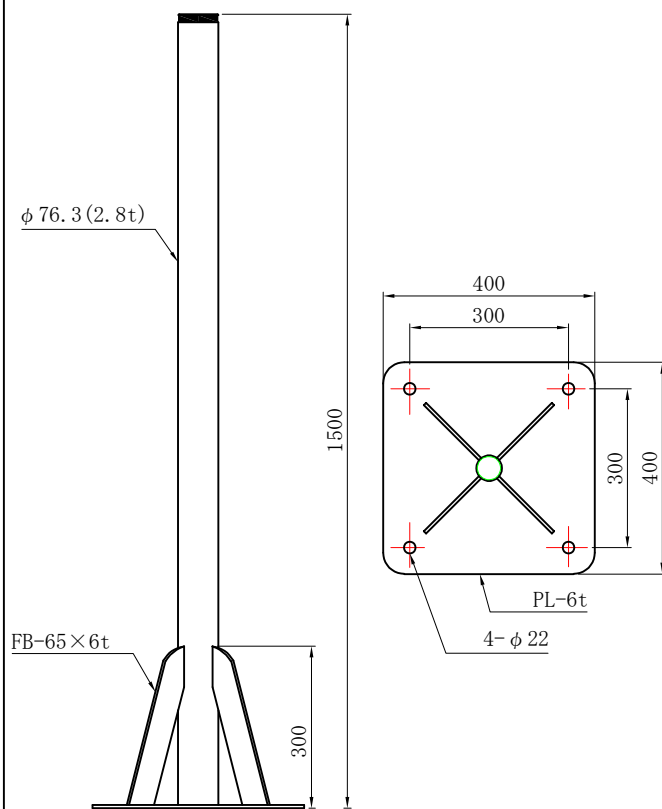

当て板 (角パイプ傷防止)

適合径
 $\phi 34 \sim \phi 89.1$ (丸パイプ)
 $\square 40 \sim \square 80$ (角パイプ)

品番 BSL-60-30

品番 BSC-40-20
(コンクリート柱用)

CS. BSアンテナ取付金具【沖縄仕様溶融亜鉛メッキ仕上】

品番 BSL-75-20

品番 BSL-40-20

品番 BSL-50-20

品番 BSL-50-0

品番 BST-50-35A 廃番

品番 BSC-75-35 (BS. CS 75cm用)

品番 BSL-75-0

品番 BST-50-35B 廃番

品番 BSC-50-20

品番 BSB-120-120

アンテナ径120用

品番 BSL-100-40

アンテナ径100用

品番 BSB-100-100

アンテナ径100用

品番 BSB-100-150

アンテナ径100用

品番 BSB-40-50

品番 BSB-50-75 (45~60cm用)
BSB-75-85 (75cm用)

品番 BSL-50-20 (45~50cm用)
BSL-75-20 (75cm用)

衛星CS. BSアンテナ取付金具【沖縄仕様亜鉛溶融メッキ】

品番 BST-50-35A(壁圧 9~16cm用) 廃番
 BST-50-35B(壁圧13~20cm用)

品番 BSL-50-0(45~50cm用)
 BSL-75-0(75cm用)

品番 BSL-40-20