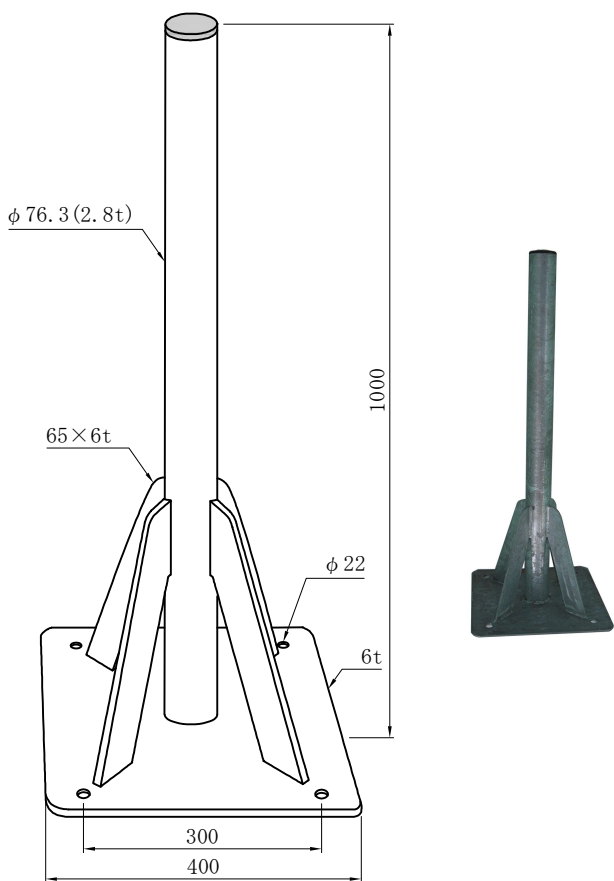

当て板 (角パイプ傷防止)

適合径
 $\phi 34 \sim \phi 89.1$ (丸パイプ)
 $\square 40 \sim \square 80$ (角パイプ)

品番 BSL-60-30

品番 BSC-40-20
(コンクリート柱用)

CS. BSアンテナ取付金具【沖縄仕様溶融亜鉛メッキ仕上】

品番 BSL-75-20

品番 BSL-40-20

品番 BSL-50-20

品番 BSL-50-0

品番 BST-50-35A 廃番

品番 BSC-75-35 (BS. CS 75cm用)

品番 BSL-75-0

品番 BST-50-35B 廃番

品番 BSC-50-20

品番 BSB-120-120

アンテナ径120用

品番 BSL-100-40

アンテナ径100用

品番 BSB-100-100

アンテナ径100用

品番 BSB-100-150

アンテナ径100用

品番 BSB-40-50

品番 BSB-50-75 (45~60cm用)
BSB-75-85 (75cm用)

品番 BSL-50-20 (45~50cm用)
BSL-75-20 (75cm用)

衛星CS. BSアンテナ取付金具【沖縄仕様亜鉛溶融メッキ】

品番 BST-50-35A(壁圧 9~16cm用) 廃番
 BST-50-35B(壁圧13~20cm用)

品番 BSL-50-0(45~50cm用)
 BSL-75-0(75cm用)

品番 BSL-40-20