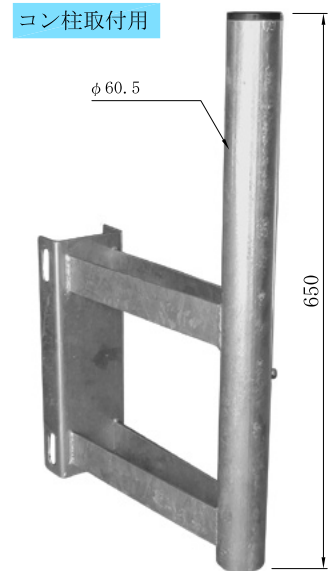

CS. BSアンテナ取付金具【沖縄仕様溶融亜鉛メッキ仕上】

品番 BSB-50-75

品番 BSB-40-50

品番 BSB-75-85

品番 BSP-50-20

品番 BSP-50-30

品番 BSP-40-20
(鋼管柱用)

品番 BSA-50-20

当て板 (角パイプ傷防止)

適合径
 $\phi 34 \sim \phi 89.1$ (丸パイプ)
 $\square 40 \sim \square 80$ (角パイプ)

品番 BSL-60-30

品番 BSC-40-20
(コンクリート柱用)

CS. BSアンテナ取付金具【沖縄仕様溶融亜鉛メッキ仕上】

品番 BSL-75-20

品番 BSL-40-20

品番 BSL-50-20

品番 BSL-50-0

品番 BST-50-35A 廃番

品番 BSC-75-35 (BS. CS 75cm用)

品番 BSL-75-0

品番 BST-50-35B 廃番

品番 BSC-50-20

品番 BSB-120-120

アンテナ径120用

品番 BSL-100-40

アンテナ径100用

品番 BSB-100-100

アンテナ径100用

品番 BSB-100-150

アンテナ径100用

品番 BSB-40-50

品番 BSB-50-75 (45~60cm用)
BSB-75-85 (75cm用)