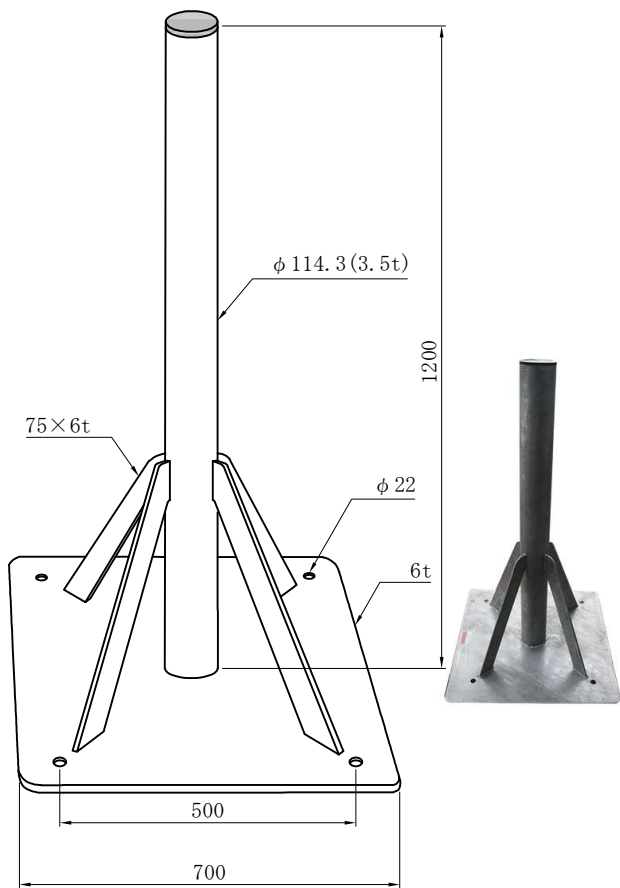

当て板 (角パイプ傷防止)

適合径
 $\phi 34 \sim \phi 89.1$ (丸パイプ)
 $\square 40 \sim \square 80$ (角パイプ)

品番 BSL-60-30

品番 BSC-40-20
(コンクリート柱用)

CS. BSアンテナ取付金具【沖縄仕様溶融亜鉛メッキ仕上】

品番 BSL-75-20

品番 BSL-40-20

品番 BSL-50-20

品番 BSL-50-0

品番 BST-50-35A 廃番

品番 BSC-75-35 (BS. CS 75cm用)

品番 BSL-75-0

品番 BST-50-35B 廃番

品番 BSC-50-20

品番 BSB-120-120

アンテナ径120用

品番 BSL-100-40

アンテナ径100用

品番 BSB-100-100

アンテナ径100用

品番 BSB-100-150

アンテナ径100用

品番 BSB-40-50

品番 BSB-50-75 (45~60cm用)
BSB-75-85 (75cm用)

品番 BSL-50-20 (45~50cm用)
BSL-75-20 (75cm用)

衛星CS. BSアンテナ取付金具【沖縄仕様亜鉛溶融メッキ】

品番 BST-50-35A(壁圧 9~16cm用) 廃番
 BST-50-35B(壁圧13~20cm用)

品番 BSL-50-0(45~50cm用)
 BSL-75-0(75cm用)

品番 BSL-40-20