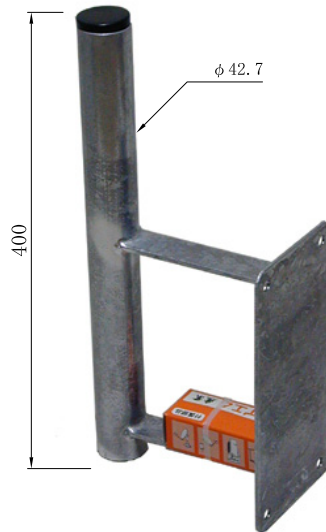

CS. BSアンテナ取付金具【沖縄仕様溶融亜鉛メッキ仕上】

品番 BSB-50-75

品番 BSB-40-50

品番 BSB-75-85

品番 BSP-50-20

品番 BSP-50-30

品番 BSP-40-20
(鋼管柱用)

品番 BSA-50-20

当て板 (角パイプ傷防止)

適合径
 $\phi 34 \sim \phi 89.1$ (丸パイプ)
 $\square 40 \sim \square 80$ (角パイプ)

品番 BSL-60-30

品番 BSC-40-20
(コンクリート柱用)

CS. BSアンテナ取付金具【沖縄仕様溶融亜鉛メッキ仕上】

品番 BSL-75-20

品番 BSL-40-20

品番 BSL-50-20

品番 BSL-50-0

品番 BST-50-35A 廃番

品番 BSC-75-35 (BS. CS 75cm用)

品番 BSL-75-0

品番 BST-50-35B 廃番

品番 BSC-50-20

品番 BSB-120-120

アンテナ径120用

品番 BSL-100-40

アンテナ径100用

品番 BSB-100-100

アンテナ径100用

品番 BSB-100-150

アンテナ径100用

品番 BSB-40-50

品番 BSB-50-75 (45~60cm用)
BSB-75-85 (75cm用)