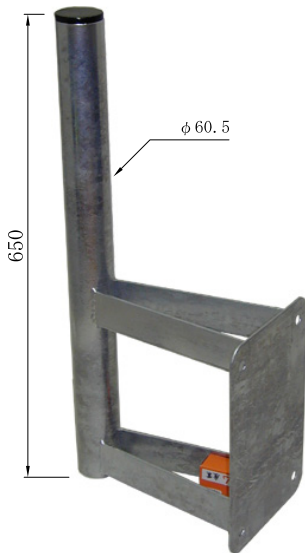

CS. BSアンテナ取付金具【沖縄仕様溶融亜鉛メッキ仕上】

品番 BSB-50-75

品番 BSB-40-50

品番 BSB-75-85

品番 BSP-50-20

品番 BSP-50-30

品番 BSP-40-20
(鋼管柱用)

品番 BSA-50-20

当て板 (角パイプ傷防止)

適合径
 $\phi 34 \sim \phi 89.1$ (丸パイプ)
 $\square 40 \sim \square 80$ (角パイプ)

品番 BSL-60-30

品番 BSC-40-20
(コンクリート柱用)

CS. BSアンテナ取付金具【沖縄仕様溶融亜鉛メッキ仕上】

品番 BSL-75-20

品番 BSL-40-20

品番 BSL-50-20

品番 BSL-50-0

品番 BST-50-35A 廃番

品番 BSC-75-35 (BS. CS 75cm用)

品番 BSL-75-0

品番 BST-50-35B 廃番

品番 BSC-50-20

品番 BSB-120-120

アンテナ径120用

品番 BSL-100-40

アンテナ径100用

品番 BSB-100-100

アンテナ径100用

品番 BSB-100-150

アンテナ径100用

品番 BSB-40-50

品番 BSB-50-75 (45~60cm用)
BSB-75-85 (75cm用)