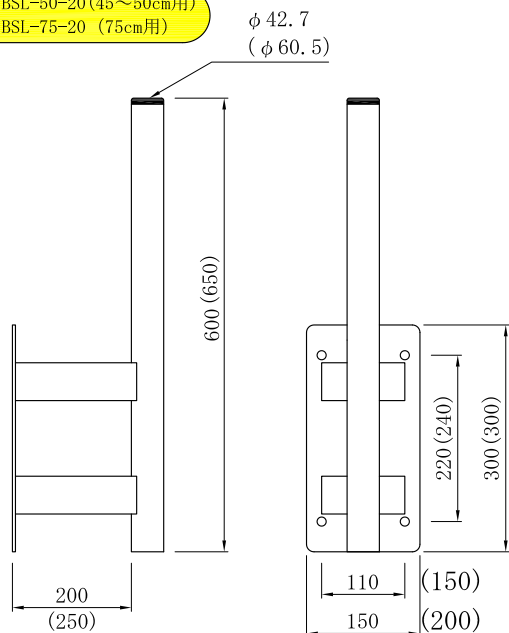

当て板 (角パイプ傷防止)

適合径
 $\phi 34 \sim \phi 89.1$ (丸パイプ)
 $\square 40 \sim \square 80$ (角パイプ)

品番 BSL-60-30

品番 BSC-40-20
(コンクリート柱用)

CS. BSアンテナ取付金具【沖縄仕様溶融亜鉛メッキ仕上】

品番 BSL-75-20

品番 BSL-40-20

品番 BSL-50-20

品番 BSL-50-0

品番 BST-50-35A 廃番

品番 BSC-75-35 (BS. CS 75cm用)

品番 BSL-75-0

品番 BST-50-35B 廃番

品番 BSC-50-20

品番 BSB-120-120

アンテナ径120用

品番 BSL-100-40

アンテナ径100用

品番 BSB-100-100

アンテナ径100用

品番 BSB-100-150

アンテナ径100用

品番 BSB-40-50

品番 BSB-50-75 (45~60cm用)
BSB-75-85 (75cm用)

品番 BSL-50-20 (45~50cm用)
BSL-75-20 (75cm用)

衛星CS. BSアンテナ取付金具【沖縄仕様亜鉛溶融メッキ】

品番 BST-50-35A(壁圧 9~16cm用) 廃番
 BST-50-35B(壁圧13~20cm用)

品番 BSL-50-0(45~50cm用)
 BSL-75-0(75cm用)

品番 BSL-40-20