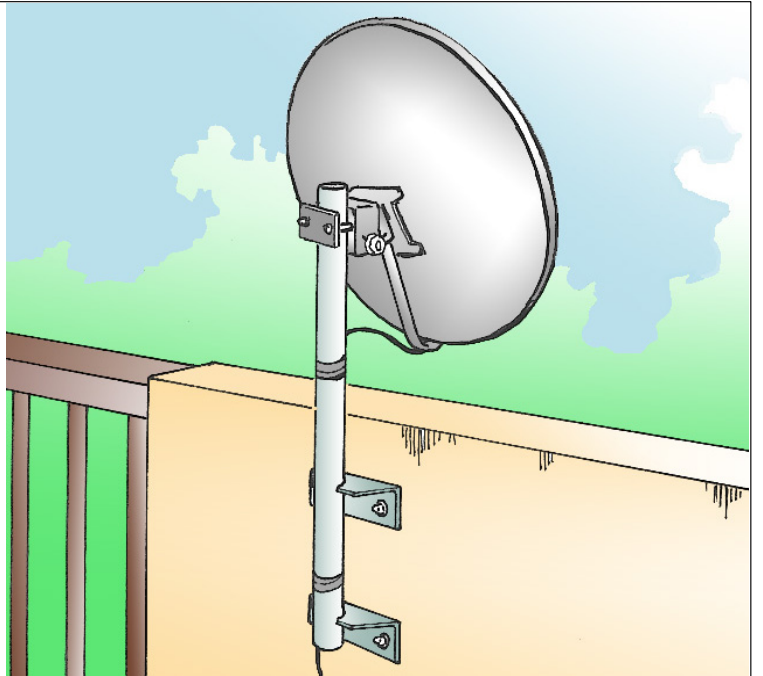

品番 BSL-100-40

アンテナ径100用

品番 BSB-100-100

アンテナ径100用

品番 BSB-100-150

アンテナ径100用

品番 BSB-40-50

品番 BSB-50-75 (45~60cm用)
BSB-75-85 (75cm用)

品番 BSL-50-20 (45~50cm用)
BSL-75-20 (75cm用)

衛星CS. BSアンテナ取付金具【沖縄仕様亜鉛溶融メッキ】

品番 BST-50-35A(壁圧 9~16cm用) 廃番
 BST-50-35B(壁圧13~20cm用)

品番 BSL-50-0(45~50cm用)
 BSL-75-0(75cm用)

品番 BSL-40-20