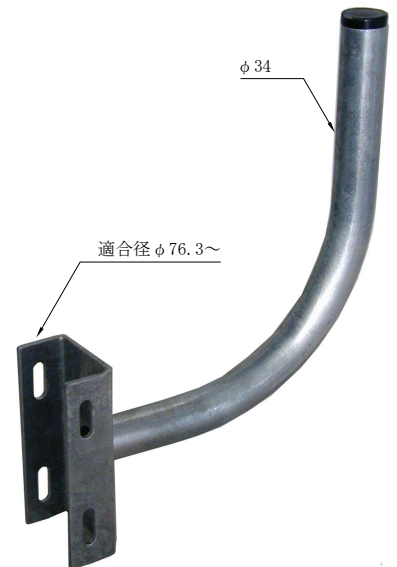

CS. BSアンテナ取付金具【沖縄仕様溶融亜鉛メッキ仕上】

品番 BSB-50-75

品番 BSB-40-50

品番 BSB-75-85

品番 BSP-50-20

品番 BSP-50-30

品番 BSP-40-20
(鋼管柱用)

品番 BSA-50-20

当て板 (角パイプ傷防止)

適合径
 $\phi 34 \sim \phi 89.1$ (丸パイプ)
 $\square 40 \sim \square 80$ (角パイプ)

品番 BSL-60-30

品番 BSC-40-20
(コンクリート柱用)

CS. BSアンテナ取付金具【沖縄仕様溶融亜鉛メッキ仕上】

品番 BSL-75-20

品番 BSL-40-20

品番 BSL-50-20

品番 BSL-50-0

品番 BST-50-35A 廃番

品番 BSC-75-35 (BS. CS 75cm用)

品番 BSL-75-0

品番 BST-50-35B 廃番

品番 BSC-50-20

品番 BSB-120-120

アンテナ径120用

品番 BSL-50-20 (45~50cm用)
BSL-75-20 (75cm用)

衛星CS. BSアンテナ取付金具【沖縄仕様亜鉛溶融メッキ】

品番 BST-50-35A(壁圧 9~16cm用) 廃番
 BST-50-35B(壁圧13~20cm用)

品番 BSL-50-0(45~50cm用)
 BSL-75-0(75cm用)

品番 BSL-40-20