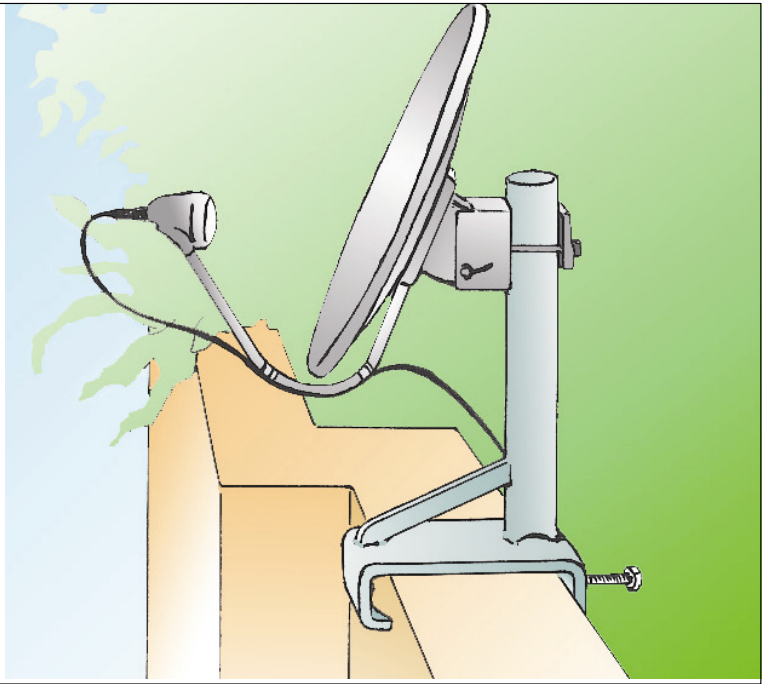

品番 BSL-50-0

品番 BST-50-35A 廃番

品番 BSC-75-35 (BS. CS 75cm用)

品番 BSL-75-0

品番 BST-50-35B 廃番

品番 BSC-50-20

品番 BSB-120-120

アンテナ径120用

品番 BSL-100-40

アンテナ径100用

品番 BSB-100-100

アンテナ径100用

品番 BSB-100-150

アンテナ径100用

品番 BSB-40-50

品番 BSB-50-75 (45~60cm用)
BSB-75-85 (75cm用)

品番 BSL-50-20 (45~50cm用)
BSL-75-20 (75cm用)

衛星CS. BSアンテナ取付金具【沖縄仕様亜鉛溶融メッキ】

品番 BST-50-35A(壁圧 9~16cm用) 廃番
 BST-50-35B(壁圧13~20cm用)

品番 BSL-50-0(45~50cm用)
 BSL-75-0(75cm用)

品番 BSL-40-20