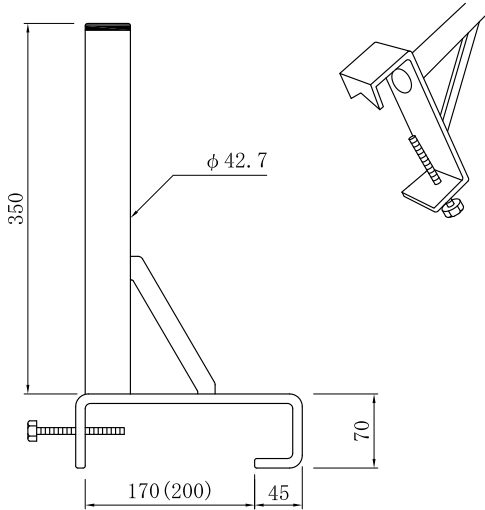

当て板 (角パイプ傷防止)

適合径
 $\phi 34 \sim \phi 89.1$ (丸パイプ)
 $\square 40 \sim \square 80$ (角パイプ)

品番 BSL-60-30

品番 BSC-40-20
(コンクリート柱用)

CS. BSアンテナ取付金具【沖縄仕様溶融亜鉛メッキ仕上】

品番 BSL-75-20

品番 BSL-40-20

品番 BSL-50-20

品番 BSL-50-0

品番 BST-50-35A 廃番

品番 BSC-75-35 (BS. CS 75cm用)

品番 BSL-75-0

品番 BST-50-35B 廃番

品番 BSC-50-20

品番 BSB-120-120

アンテナ径120用

品番 BSL-100-40

アンテナ径100用

品番 BSB-100-100

アンテナ径100用

品番 BSB-100-150

アンテナ径100用

品番 BSB-40-50

品番 BSB-50-75 (45~60cm用)
BSB-75-85 (75cm用)

品番 BSL-50-20 (45~50cm用)
BSL-75-20 (75cm用)

衛星CS. BSアンテナ取付金具【沖縄仕様亜鉛溶融メッキ】

品番 BST-50-35A(壁圧 9~16cm用) 廃番
 BST-50-35B(壁圧13~20cm用)

品番 BSL-50-0(45~50cm用)
 BSL-75-0(75cm用)

品番 BSL-40-20