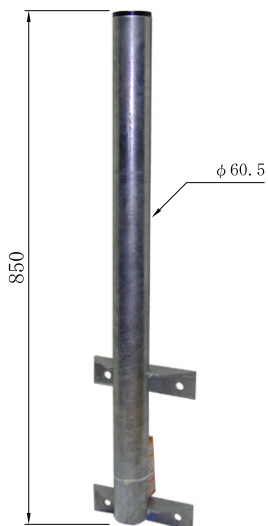

当て板 (角パイプ傷防止)

適合径
 $\phi 34 \sim \phi 89.1$ (丸パイプ)
 $\square 40 \sim \square 80$ (角パイプ)

品番 BSL-60-30

品番 BSC-40-20
(コンクリート柱用)

CS. BSアンテナ取付金具【沖縄仕様溶融亜鉛メッキ仕上】

品番 BSL-75-20

品番 BSL-40-20

品番 BSL-50-20

品番 BSL-50-0

品番 BST-50-35A 廃番

品番 BSC-75-35 (BS. CS 75cm用)

品番 BSL-75-0

品番 BST-50-35B 廃番

品番 BSC-50-20

品番 BSB-120-120

アンテナ径120用

品番 BSL-100-40

アンテナ径100用

品番 BSB-100-100

アンテナ径100用

品番 BSB-100-150

アンテナ径100用

品番 BSB-40-50

品番 BSB-50-75 (45~60cm用)
BSB-75-85 (75cm用)

品番 BSL-50-20 (45~50cm用)
BSL-75-20 (75cm用)

衛星CS. BSアンテナ取付金具【沖縄仕様亜鉛溶融メッキ】

品番 BST-50-35A(壁圧 9~16cm用) 廃番
 BST-50-35B(壁圧13~20cm用)

品番 BSL-50-0(45~50cm用)
 BSL-75-0(75cm用)

品番 BSL-40-20