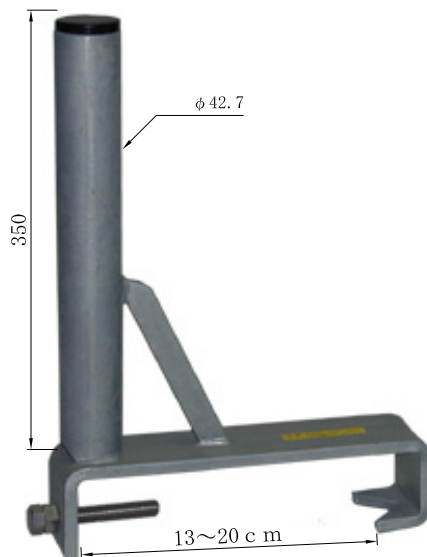

当て板 (角パイプ傷防止)

適合径
 $\phi 34 \sim \phi 89.1$ (丸パイプ)
 $\square 40 \sim \square 80$ (角パイプ)

品番 BSL-60-30

品番 BSC-40-20
(コンクリート柱用)

CS. BSアンテナ取付金具【沖縄仕様溶融亜鉛メッキ仕上】

品番 BSL-75-20

品番 BSL-40-20

品番 BSL-50-20

品番 BSL-50-0

品番 BST-50-35A 廃番

品番 BSC-75-35 (BS. CS 75cm用)

品番 BSL-75-0

品番 BST-50-35B 廃番

品番 BSC-50-20

品番 BSB-120-120

アンテナ径120用

品番 BSL-100-40

アンテナ径100用

品番 BSB-100-100

アンテナ径100用

品番 BSB-100-150

アンテナ径100用

品番 BSB-40-50

品番 BSB-50-75 (45~60cm用)
BSB-75-85 (75cm用)

品番 BSL-50-20 (45~50cm用)
BSL-75-20 (75cm用)

衛星CS. BSアンテナ取付金具【沖縄仕様亜鉛溶融メッキ】

品番 BST-50-35A(壁圧 9~16cm用) 廃番
 BST-50-35B(壁圧13~20cm用)

品番 BSL-50-0(45~50cm用)
 BSL-75-0(75cm用)

品番 BSL-40-20