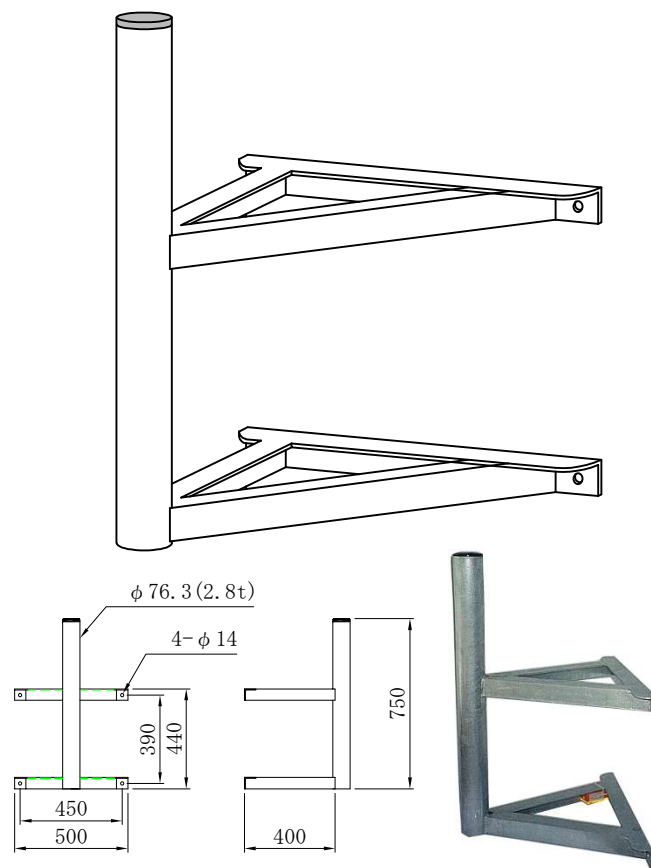

当て板 (角パイプ傷防止)

適合径
 $\phi 34 \sim \phi 89.1$ (丸パイプ)
 $\square 40 \sim \square 80$ (角パイプ)

品番 BSL-60-30

品番 BSC-40-20
(コンクリート柱用)

CS. BSアンテナ取付金具【沖縄仕様溶融亜鉛メッキ仕上】

品番 BSL-75-20

品番 BSL-40-20

品番 BSL-50-20

品番 BSL-50-0

品番 BST-50-35A 廃番

品番 BSC-75-35 (BS. CS 75cm用)

品番 BSL-75-0

品番 BST-50-35B 廃番

品番 BSC-50-20

品番 BSB-120-120

アンテナ径120用

品番 BSL-100-40

アンテナ径100用

品番 BSB-100-100

アンテナ径100用

品番 BSB-100-150

アンテナ径100用

品番 BSB-40-50

品番 BSB-50-75 (45~60cm用)
BSB-75-85 (75cm用)

品番 BSL-50-20 (45~50cm用)
BSL-75-20 (75cm用)

衛星CS. BSアンテナ取付金具【沖縄仕様亜鉛溶融メッキ】

品番 BST-50-35A(壁圧 9~16cm用) 廃番
 BST-50-35B(壁圧13~20cm用)

品番 BSL-50-0(45~50cm用)
 BSL-75-0(75cm用)

品番 BSL-40-20