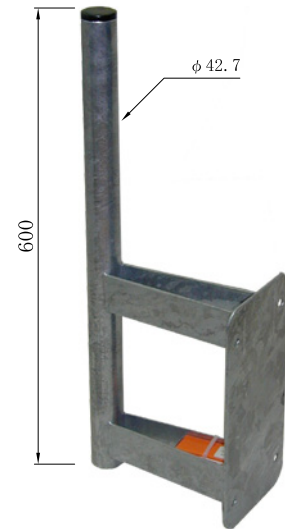

CS. BSアンテナ取付金具【沖縄仕様溶融亜鉛メッキ仕上】

品番 BSB-50-75

品番 BSB-40-50

品番 BSB-75-85

品番 BSP-50-20

品番 BSP-50-30

品番 BSP-40-20
(鋼管柱用)

品番 BSA-50-20

当て板 (角パイプ傷防止)

適合径
 $\phi 34 \sim \phi 89.1$ (丸パイプ)
 $\square 40 \sim \square 80$ (角パイプ)

品番 BSL-60-30

品番 BSC-40-20
(コンクリート柱用)

CS. BSアンテナ取付金具【沖縄仕様溶融亜鉛メッキ仕上】

品番 BSL-75-20

品番 BSL-40-20

品番 BSL-50-20

品番 BSL-50-0

品番 BST-50-35A 廃番

品番 BSC-75-35 (BS. CS 75cm用)

品番 BSL-75-0

品番 BST-50-35B 廃番

品番 BSC-50-20

品番 BSB-120-120

アンテナ径120用

品番 BSL-100-40

アンテナ径100用

品番 BSB-100-100

アンテナ径100用

品番 BSB-100-150

アンテナ径100用

品番 BSB-40-50

品番 BSB-50-75 (45~60cm用)
BSB-75-85 (75cm用)