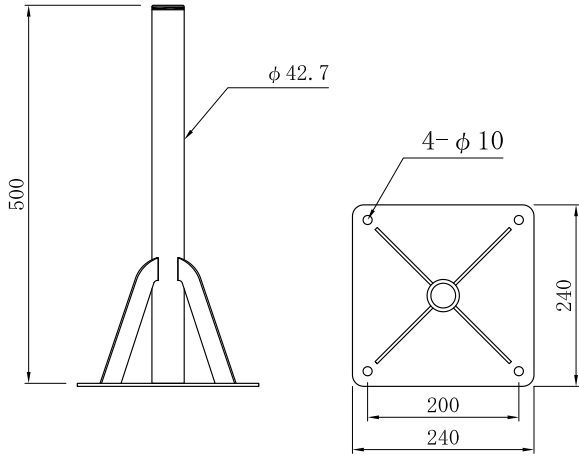

当て板 (角パイプ傷防止)

適合径
 $\phi 34 \sim \phi 89.1$ (丸パイプ)
 $\square 40 \sim \square 80$ (角パイプ)

品番 BSL-60-30

品番 BSC-40-20
(コンクリート柱用)

CS. BSアンテナ取付金具【沖縄仕様溶融亜鉛メッキ仕上】

品番 BSL-75-20

品番 BSL-40-20

品番 BSL-50-20

品番 BSL-50-0

品番 BST-50-35A 廃番

品番 BSC-75-35 (BS. CS 75cm用)

品番 BSL-75-0

品番 BST-50-35B 廃番

品番 BSC-50-20

品番 BSB-120-120

アンテナ径120用

品番 BSL-100-40

アンテナ径100用

品番 BSB-100-100

アンテナ径100用

品番 BSB-100-150

アンテナ径100用

品番 BSB-40-50

品番 BSB-50-75 (45~60cm用)
BSB-75-85 (75cm用)

品番 BSL-50-20 (45~50cm用)
BSL-75-20 (75cm用)

衛星CS. BSアンテナ取付金具【沖縄仕様亜鉛溶融メッキ】

品番 BST-50-35A(壁圧 9~16cm用) 廃番
 BST-50-35B(壁圧13~20cm用)

品番 BSL-50-0(45~50cm用)
 BSL-75-0(75cm用)

品番 BSL-40-20