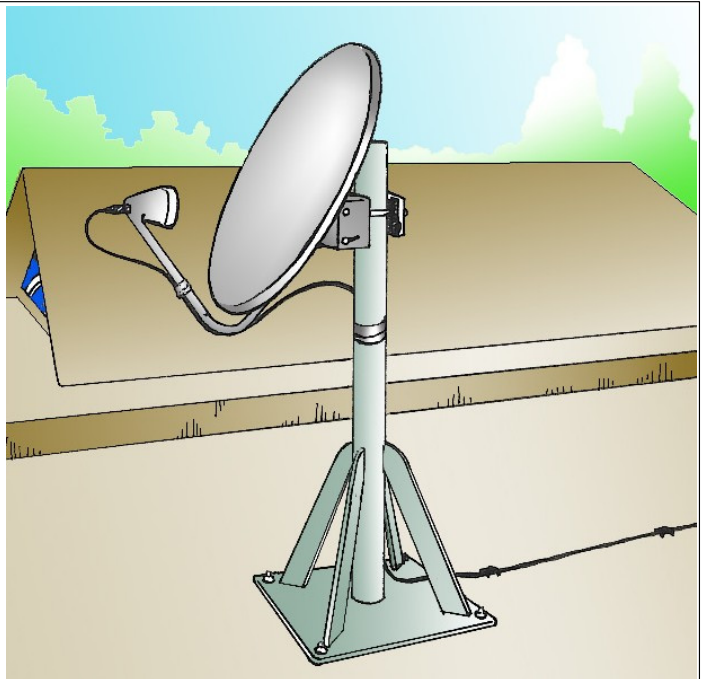

CS. BSアンテナ取付金具【沖縄仕様溶融亜鉛メッキ仕上】

品番 BSB-50-75

品番 BSB-40-50

品番 BSB-75-85

品番 BSP-50-20

品番 BSP-50-30

品番 BSP-40-20
(鋼管柱用)

品番 BSA-50-20

品番 BSL-50-0

品番 BST-50-35A 廃番

品番 BSC-75-35 (BS. CS 75cm用)

品番 BSL-75-0

品番 BST-50-35B 廃番

品番 BSC-50-20

品番 BSB-120-120

アンテナ径120用

品番 BSL-100-40

アンテナ径100用

品番 BSB-100-100

アンテナ径100用

品番 BSB-100-150

アンテナ径100用

品番 BSB-40-50

品番 BSB-50-75 (45~60cm用)
BSB-75-85 (75cm用)

品番 BSL-50-20 (45~50cm用)
BSL-75-20 (75cm用)

衛星CS. BSアンテナ取付金具【沖縄仕様亜鉛溶融メッキ】

品番 BST-50-35A(壁圧 9~16cm用) 廃番
 BST-50-35B(壁圧13~20cm用)

品番 BSL-50-0(45~50cm用)
 BSL-75-0(75cm用)

品番 BSL-40-20