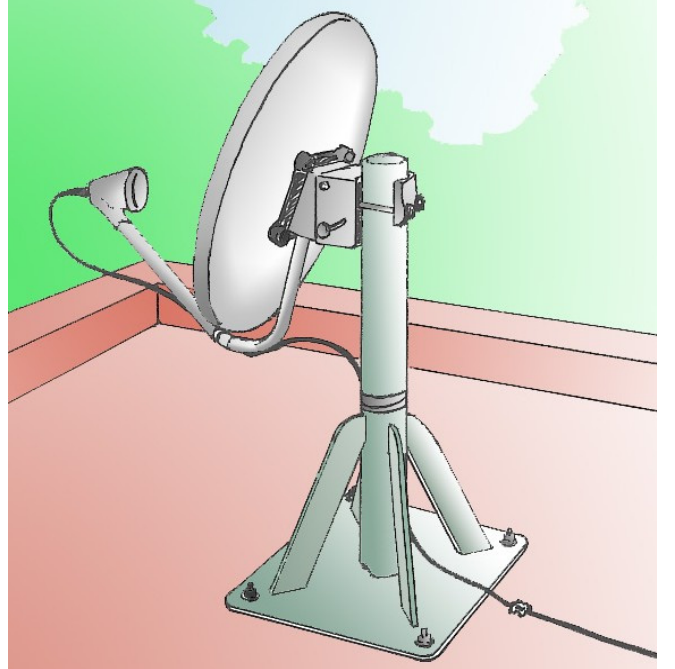

CS. BSアンテナ取付金具【沖縄仕様溶融亜鉛メッキ仕上】

品番 BSB-50-75

品番 BSB-40-50

品番 BSB-75-85

品番 BSP-50-20

品番 BSP-50-30

品番 BSP-40-20
(鋼管柱用)

品番 BSA-50-20

品番 BSL-50-0

品番 BST-50-35A 廃番

品番 BSC-75-35 (BS. CS 75cm用)

品番 BSL-75-0

品番 BST-50-35B 廃番

品番 BSC-50-20

品番 BSB-120-120

アンテナ径120用

品番 BSL-100-40

アンテナ径100用

品番 BSB-100-100

アンテナ径100用

品番 BSB-100-150

アンテナ径100用

品番 BSB-40-50

品番 BSB-50-75 (45~60cm用)
BSB-75-85 (75cm用)

品番 BSL-50-20 (45~50cm用)
BSL-75-20 (75cm用)

衛星CS. BSアンテナ取付金具【沖縄仕様亜鉛溶融メッキ】

品番 BST-50-35A(壁圧 9~16cm用) 廃番
 BST-50-35B(壁圧13~20cm用)

品番 BSL-50-0(45~50cm用)
 BSL-75-0(75cm用)

品番 BSL-40-20