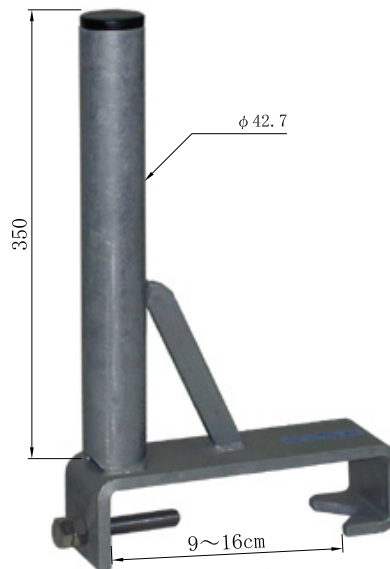

CS. BSアンテナ取付金具【沖縄仕様溶融亜鉛メッキ仕上】

品番 BSB-50-75

品番 BSB-40-50

品番 BSB-75-85

品番 BSP-50-20

品番 BSP-50-30

品番 BSP-40-20
(鋼管柱用)

品番 BSA-50-20

当て板 (角パイプ傷防止)

適合径
 $\phi 34 \sim \phi 89.1$ (丸パイプ)
 $\square 40 \sim \square 80$ (角パイプ)

品番 BSL-60-30

品番 BSC-40-20
(コンクリート柱用)

CS. BSアンテナ取付金具【沖縄仕様溶融亜鉛メッキ仕上】

品番 BSL-75-20

品番 BSL-40-20

品番 BSL-50-20

品番 BSL-50-0

品番 BST-50-35A 廃番

品番 BSC-75-35 (BS. CS 75cm用)

品番 BSL-75-0

品番 BST-50-35B 廃番

品番 BSC-50-20

品番 BSB-120-120

アンテナ径120用

品番 BSL-100-40

アンテナ径100用

品番 BSB-100-100

アンテナ径100用

品番 BSB-100-150

アンテナ径100用

品番 BSB-40-50

品番 BSB-50-75 (45~60cm用)
BSB-75-85 (75cm用)