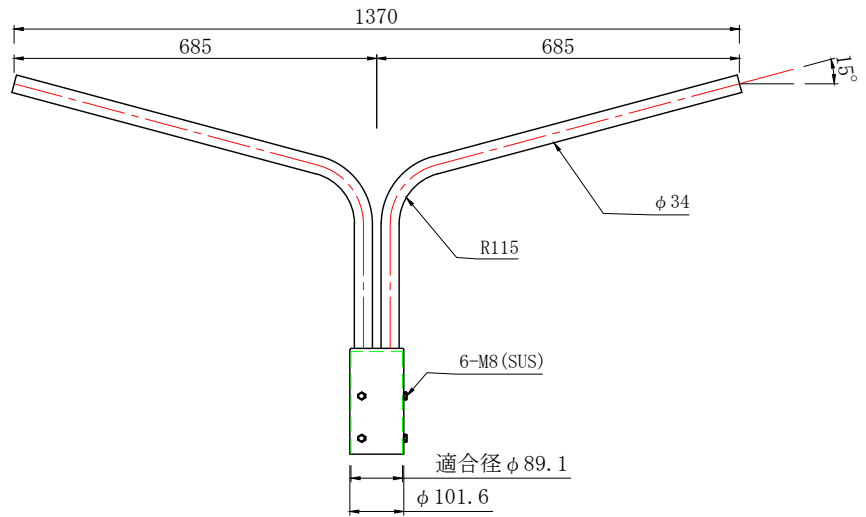

ポール取付用アーム

LS-90-50

電柱共架用アーム

LS-100CT

ポール取付用アーム

LS-90-50W

ポール取付用アーム

LS-80-25W

ポール取付用アーム

LS-80-40W

ポール取付用アーム

LS-90-25W

ポール取付用アーム

LS-90-40W