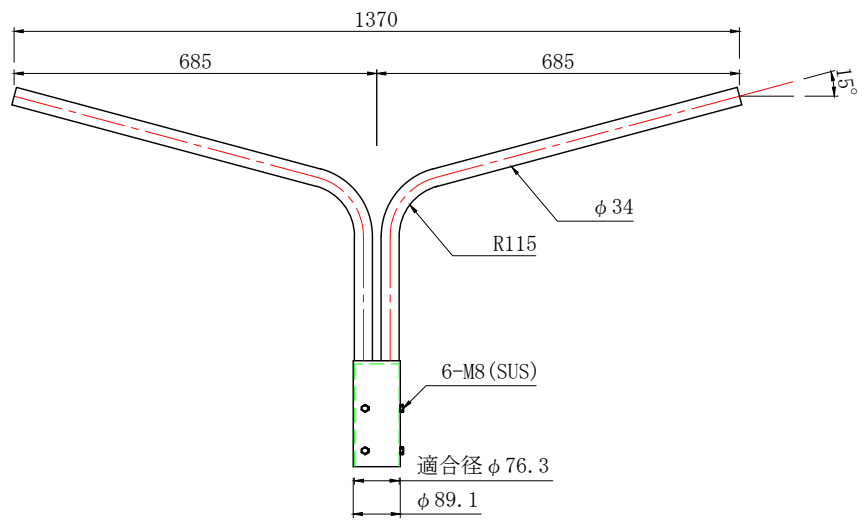

ポール取付用アーム

LS-90-50

電柱共架用アーム

LS-100CT

ポール取付用アーム

LS-90-50W

ポール取付用アーム

LS-80-25W

ポール取付用アーム

LS-80-40W

ポール取付用アーム

LS-90-25W

ポール取付用アーム

LS-90-40W