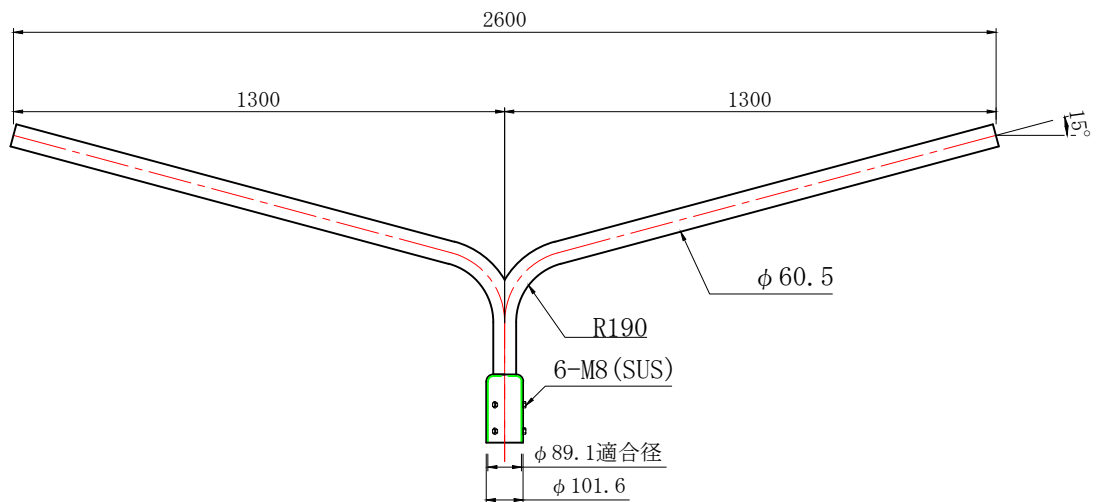

ポール取付用アーム

LS-90-50

電柱共架用アーム

LS-100CT

ポール取付用アーム

LS-90-50W

ポール取付用アーム

LS-80-25W