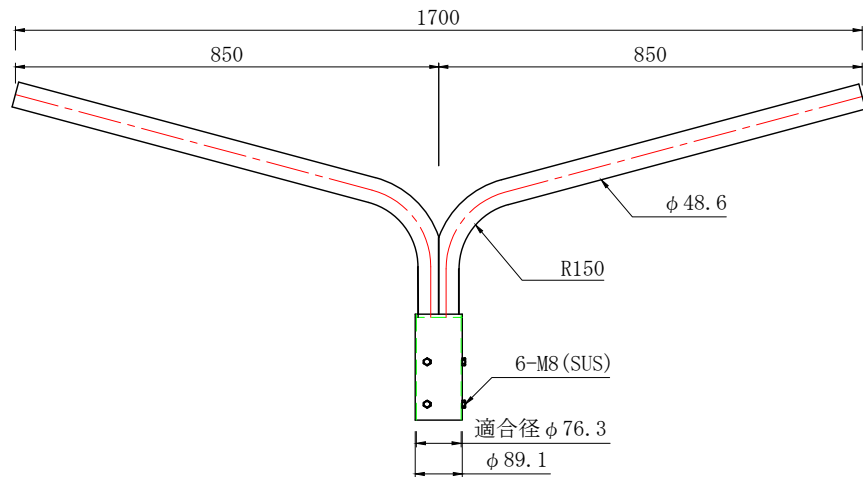

ポール取付用アーム

LS-90-50

電柱共架用アーム

LS-100CT

ポール取付用アーム

LS-90-50W

ポール取付用アーム

LS-80-25W

ポール取付用アーム

LS-80-40W

ポール取付用アーム

LS-90-25W

ポール取付用アーム

LS-90-40W