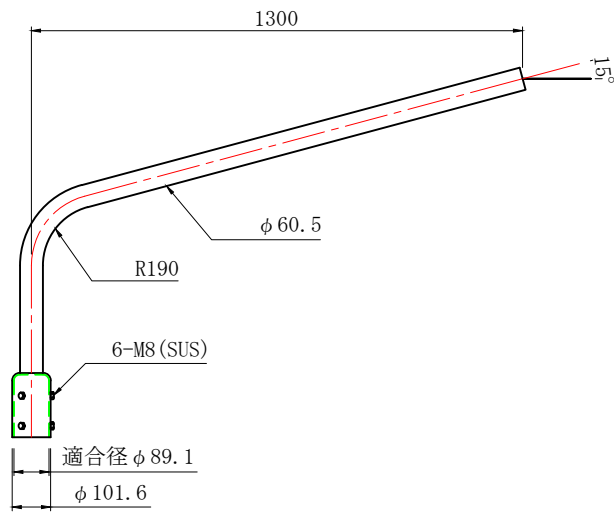

ポール取付用アーム

LS-90-50

電柱共架用アーム

LS-100CT

ポール取付用アーム

LS-90-50W

ポール取付用アーム

LS-80-25W