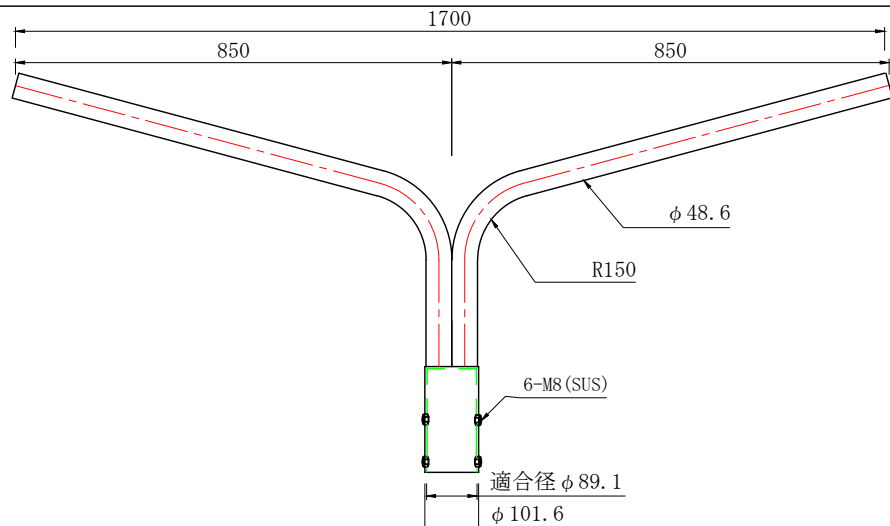

ポール取付用アーム

LS-80-40W

ポール取付用アーム

LS-90-25W

ポール取付用アーム

LS-90-40W