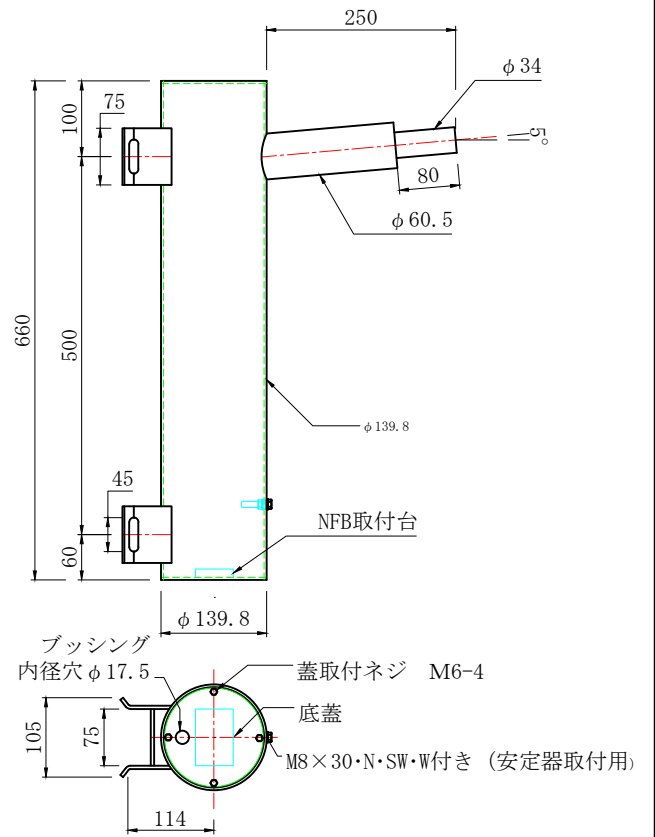

ポール取付用アーム

LS-90-50

電柱共架用アーム

LS-100CT

ポール取付用アーム

LS-90-50W

ポール取付用アーム

LS-80-25W

ポール取付用アーム

LS-80-40W

ポール取付用アーム

LS-90-25W

ポール取付用アーム

LS-90-40W