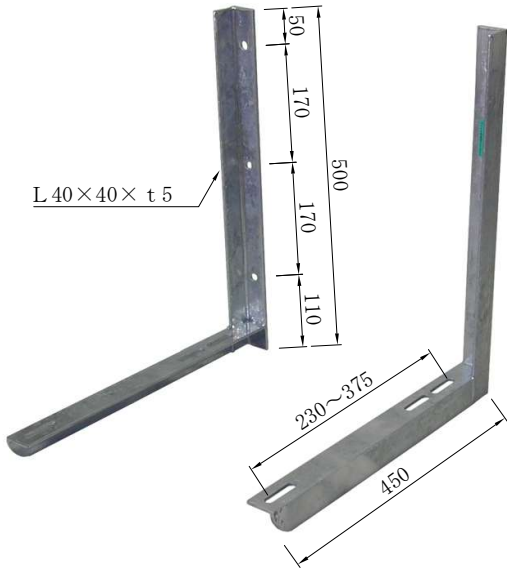

ルームエアコン室外機取付金具

ルームエアコン室外機取付金具

品番 TK-4-2

ルームエアコン室外機取付金具

L40×40×t5

1.5~2馬力用
最大耐荷重 100kg

付属部品
10×60
シルバーピック
オールアンカー 4本
8×25
ボルト・ナット 4本

品番 TK-4-2L

ルームエアコン室外機取付金具

L40×40×t5

1.5~2馬力用
最大耐荷重 100kg

付属部品
10×60
シルバーピック
オールアンカー 4本
8×25
ボルト・ナット 4本

品番 TK-4-1C

ルームエアコン室外機取付金具

L40×40×t5

1~1.5馬力用
最大耐荷重 100kg

付属部品
10×60
シルバーピック
オールアンカー 4本
8×25
ボルト・ナット 4本

品番 TK-4-1L

ルームエアコン室外機取付金具

L40×40×t5

1~1.5馬力用
最大耐荷重 100kg

付属部品
10×60
シルバーピック
オールアンカー 4本
8×25
ボルト・ナット 4本

ルームエアコン室外機取付金具

ルームエアコン室外機取付金具