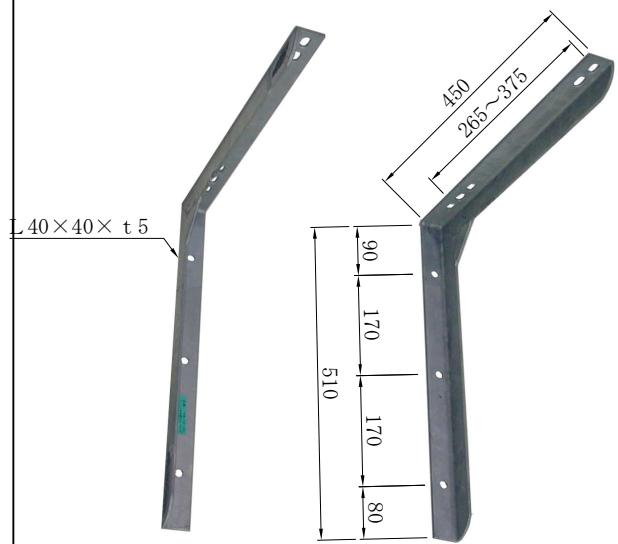

ルームエアコン室外機取付金具

ルームエアコン室外機取付金具

品番 TK-4-2

ルームエアコン室外機取付金具

L40×40×t5

1.5~2馬力用
最大耐荷重 100kg

付属部品
10×60
シルバーピック
オールアンカー 4本
8×25
ボルト・ナット 4本

品番 TK-4-2L

ルームエアコン室外機取付金具

L40×40×t5

1.5~2馬力用
最大耐荷重 100kg

付属部品
10×60
シルバーピック
オールアンカー 4本
8×25
ボルト・ナット 4本

品番 TK-4-1C

ルームエアコン室外機取付金具

L40×40×t5

1~1.5馬力用
最大耐荷重 100kg

付属部品
10×60
シルバーピック
オールアンカー 4本
8×25
ボルト・ナット 4本

品番 TK-4-1L

ルームエアコン室外機取付金具

L40×40×t5

1~1.5馬力用
最大耐荷重 100kg

付属部品
10×60
シルバーピック
オールアンカー 4本
8×25
ボルト・ナット 4本

ルームエアコン室外機取付金具

ルームエアコン室外機取付金具