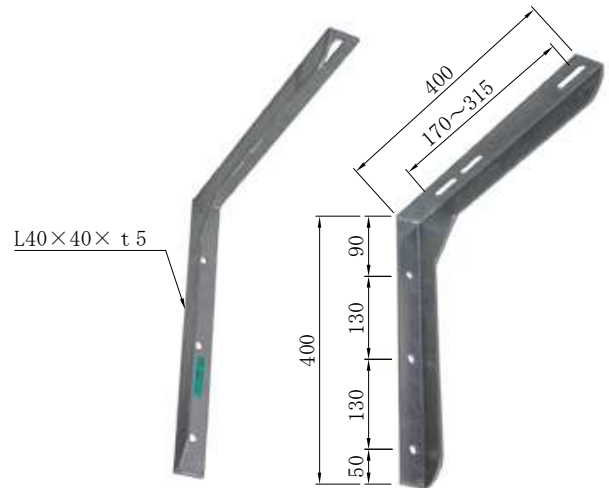

ルームエアコン室外機取付金具

ルームエアコン室外機取付金具

品番 TK-4-2

ルームエアコン室外機取付金具

L40×40×t5

1.5~2馬力用
最大耐荷重 100kg

付属部品
10×60
シルバーピック
オールアンカー 4本
8×25
ボルト・ナット 4本

品番 TK-4-2L

ルームエアコン室外機取付金具

L40×40×t5

1.5~2馬力用
最大耐荷重 100kg

付属部品
10×60
シルバーピック
オールアンカー 4本
8×25
ボルト・ナット 4本

品番 TK-4-1C

ルームエアコン室外機取付金具

L40×40×t5

1~1.5馬力用
最大耐荷重 100kg

付属部品
10×60
シルバーピック
オールアンカー 4本
8×25
ボルト・ナット 4本

品番 TK-4-1L

ルームエアコン室外機取付金具

L40×40×t5

1~1.5馬力用
最大耐荷重 100kg

付属部品
10×60
シルバーピック
オールアンカー 4本
8×25
ボルト・ナット 4本

ルームエアコン室外機取付金具

ルームエアコン室外機取付金具