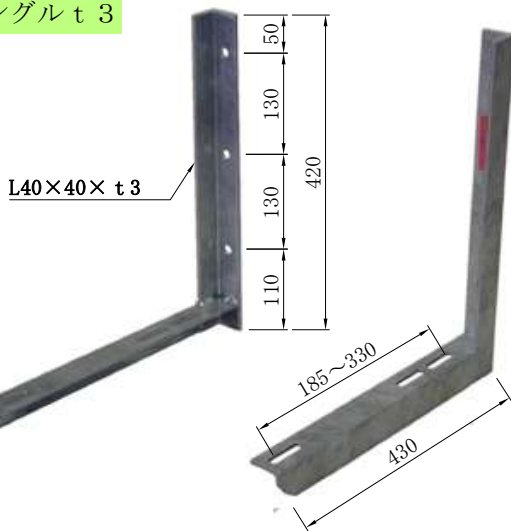

品番 TK-4-1A ルームエアコン室外機取付金具

コンパクト
室外機用

廃番

1馬力以下
最大耐荷重 100kg

- 付属部品
8×60
シルバーピック
オールアンカー 4本
8×25
ボルト・ナット 4本

品番 KA-4-1
KA-4-1B (H730) ルームエアコン室外機取付金具

公団吊タイプ

1~2馬力用
最大耐荷重 100kg

- 付属部品
8×25
ボルト・ナット 4本
8×10
ボルト・ナット 4本

品番 EC-20 ルームエアコン室外機取付金具

アングル t 3

1~1.5馬力用
最大耐荷重 100kg

- 付属部品
10×60
オールアンカー 4本
8×25
ボルト・ナット 4本

品番 EC-40 ルームエアコン室外機取付金具

アングル t 3

1.5~2馬力用
最大耐荷重 100kg