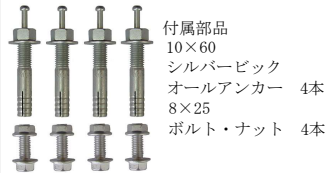

ルームエアコン室外機取付金具

ルームエアコン室外機取付金具

品番 TK-4-2

ルームエアコン室外機取付金具

L40×40×t5

1.5~2馬力用
最大耐荷重 100kg

付属部品
10×60
シルバーピック
オールアンカー 4本
8×25
ボルト・ナット 4本

品番 TK-4-2L