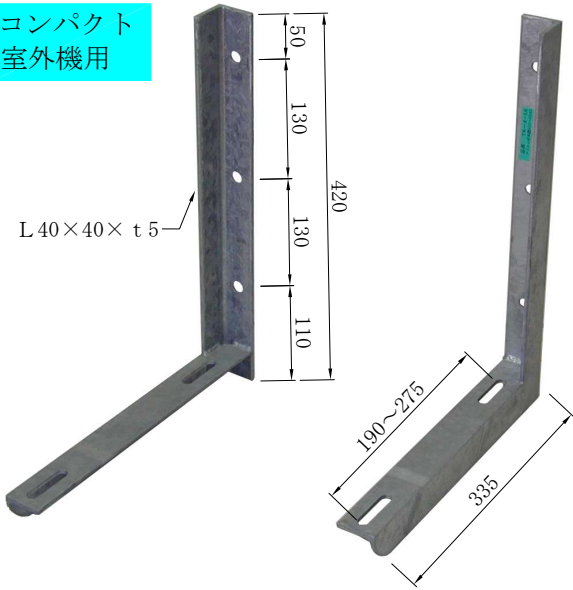

ルームエアコン室外機取付金具

ルームエアコン室外機取付金具

品番 TK-4-2

ルームエアコン室外機取付金具

L40×40×t5

1.5~2馬力用
最大耐荷重 100kg

付属部品
10×60
シルバーピック
オールアンカー 4本
8×25
ボルト・ナット 4本

品番 TK-4-2L

ルームエアコン室外機取付金具

L40×40×t5

1.5~2馬力用
最大耐荷重 100kg

付属部品
10×60
シルバーピック
オールアンカー 4本
8×25
ボルト・ナット 4本

品番 TK-4-1C

ルームエアコン室外機取付金具

L40×40×t5

1~1.5馬力用
最大耐荷重 100kg

付属部品
10×60
シルバーピック
オールアンカー 4本
8×25
ボルト・ナット 4本

品番 TK-4-1L

ルームエアコン室外機取付金具

L40×40×t5

1~1.5馬力用
最大耐荷重 100kg

付属部品
10×60
シルバーピック
オールアンカー 4本
8×25
ボルト・ナット 4本

ルームエアコン室外機取付金具

ルームエアコン室外機取付金具

品番 TK-4-1A ルームエアコン室外機取付金具

コンパクト
室外機用

廃番

1馬力以下
最大耐荷重 100kg

- 付属部品
8×60
シルバーピック
オールアンカー 4本
8×25
ボルト・ナット 4本

品番 KA-4-1
KA-4-1B (H730) ルームエアコン室外機取付金具

公団吊タイプ

1~2馬力用
最大耐荷重 100kg