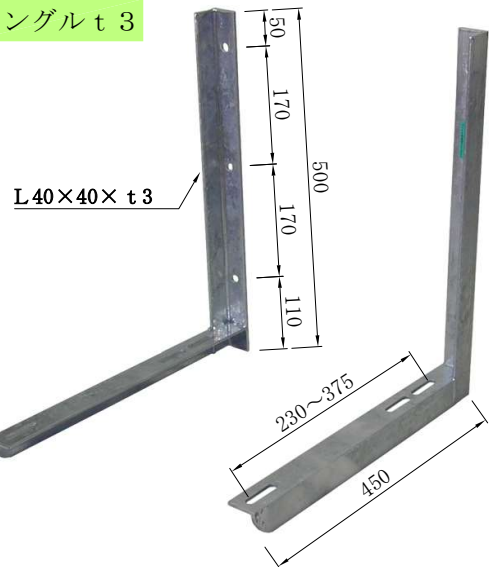

- 付属部品
8×25
ボルト・ナット 4本
8×10
ボルト・ナット 4本

品番 EC-20 ルームエアコン室外機取付金具

アングル t 3

1~1.5馬力用
最大耐荷重 100kg

- 付属部品
10×60
オールアンカー 4本
8×25
ボルト・ナット 4本

品番 EC-40 ルームエアコン室外機取付金具

アングル t 3

1.5~2馬力用
最大耐荷重 100kg