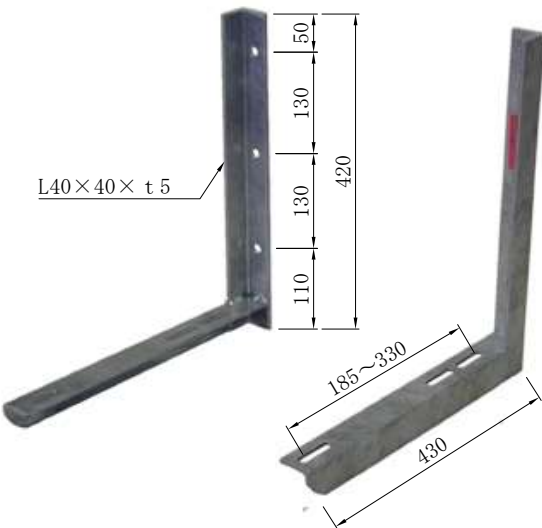

ルームエアコン室外機取付金具

ルームエアコン室外機取付金具

品番 TK-4-2

ルームエアコン室外機取付金具

L40×40×t5

1.5~2馬力用
最大耐荷重 100kg

付属部品
10×60
シルバーピック
オールアンカー 4本
8×25
ボルト・ナット 4本

品番 TK-4-2L

ルームエアコン室外機取付金具

L40×40×t5

1.5~2馬力用
最大耐荷重 100kg

付属部品
10×60
シルバーピック
オールアンカー 4本
8×25
ボルト・ナット 4本

品番 TK-4-1C

ルームエアコン室外機取付金具

L40×40×t5

1~1.5馬力用
最大耐荷重 100kg

付属部品
10×60
シルバーピック
オールアンカー 4本
8×25
ボルト・ナット 4本

品番 TK-4-1L

ルームエアコン室外機取付金具

L40×40×t5

1~1.5馬力用
最大耐荷重 100kg

付属部品
10×60
シルバーピック
オールアンカー 4本
8×25
ボルト・ナット 4本

ルームエアコン室外機取付金具

ルームエアコン室外機取付金具