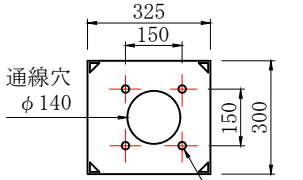

可倒式照明ポール

LS-5080FP

LS-4580FP

LS-5070FP

LS-4570FP

ベース部上面図

ベース部下面図

4-M16BOLT

4-φ20穴

通線穴