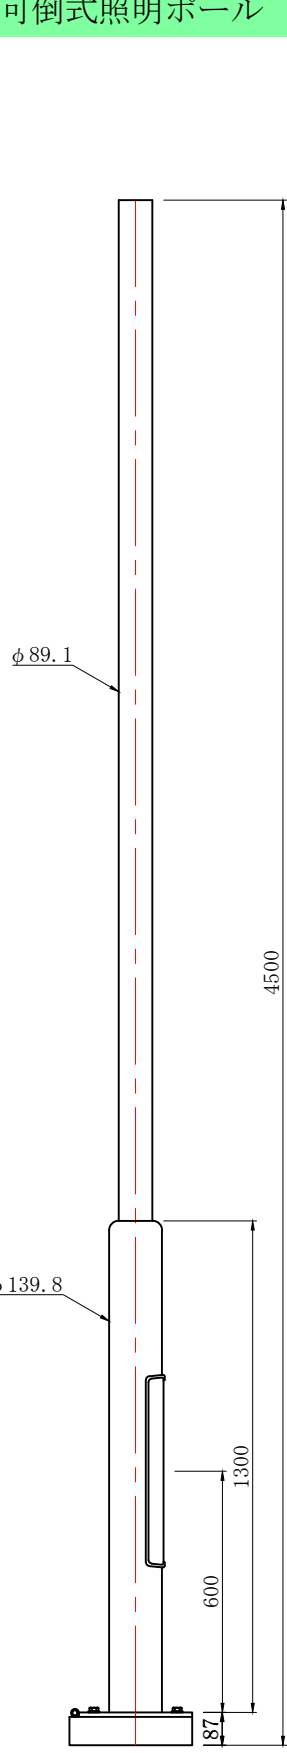

可倒式照明ポール

LS-5080FP

LS-4580FP

LS-5070FP

LS-4570FP

ベース部上面図

ベース部下面図

4-M16BOLT

4-φ20穴

通線穴