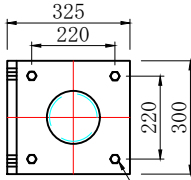

可倒式照明ポール

LS-5080FP

LS-4580FP

LS-5070FP

LS-4570FP

ベース部上面図

ベース部下面図

4-M16BOLT

4-φ20穴

通線穴