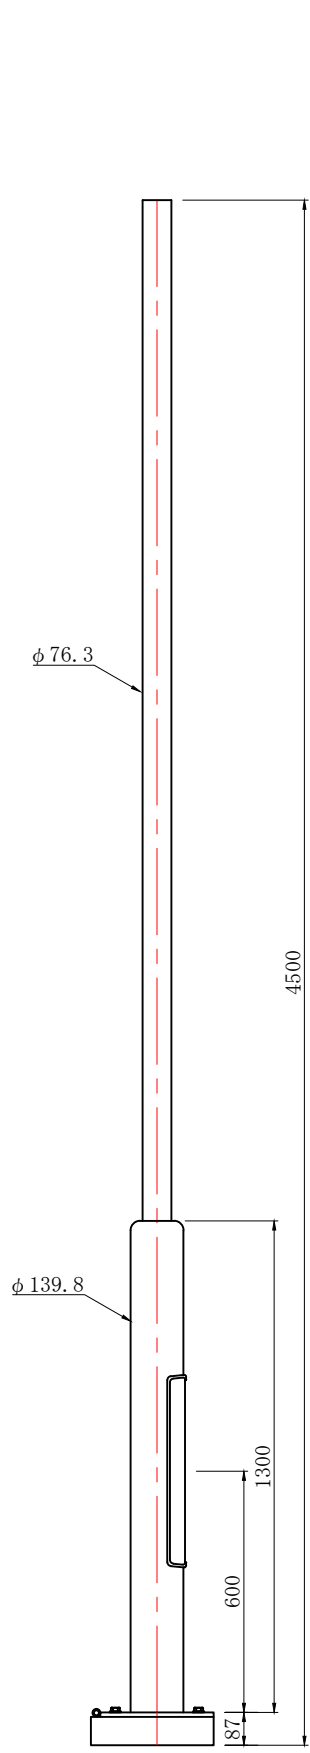

可倒式照明ポール

LS-5080FP

LS-4580FP

LS-5070FP

LS-4570FP

ベース部上面図

ベース部下面図

4-M16BOLT

4-φ20穴

通線穴