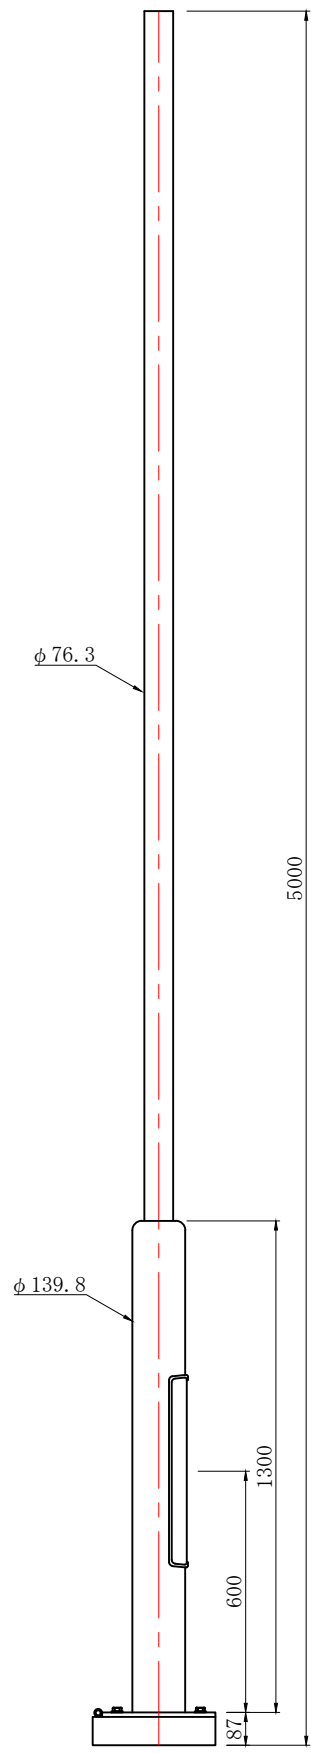

可倒式照明ポール

LS-5080FP

LS-4580FP

LS-5070FP

LS-4570FP

ベース部上面図

ベース部下面図

4-M16BOLT

4-φ20穴

通線穴